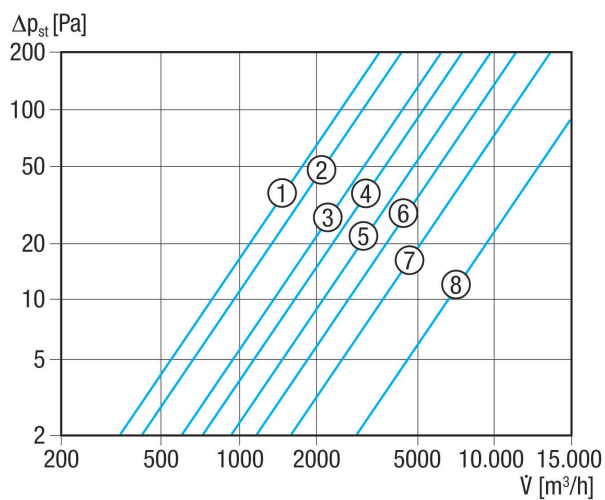

Krátká informace

Uzavírací klapka, ručně ovládaná, DN300

Typové číslo

0151.0340

Technické údaje

Směr proudění vzduchu	Odvod a přívod vzduchu
Instalace	venku
Umístění	Stěna
Montážní poloha	svisle
Materiál	Umělá hmota, odolná počasí a UV
Barva	bílá, jako RAL 9016
Barva lamel	šedostříbrná
Hmotnost	1,03 kg
Hmotnost s obalem	1,25 kg
Druh klapky	elektrický / ruční
Jmenovitá světlost	300 mm
Šířka	366 mm
Výška	366 mm
Hloubka	40 mm
Šířka s obalem	410 mm
Výška s obalem	380 mm
Hloubka s obalem	50 mm
Teplota okolí	60 °C
Balení	1 kus
Sortiment	C
GTIN (EAN)	4012799513407

RS 30

Charakteristika Tlakové ztráty

- ① RS 20
- ② RS 25
- ③ RS 30
- ④ RS 35
- ⑤ RS 40
- ⑥ RS 45
- ⑦ RS 50
- ⑧ RS 60

Výkres [mm]

A	B	C	D	E
307	40	366	300	286

- ① Ruční nastavení
- ② Vedení pro šňůru