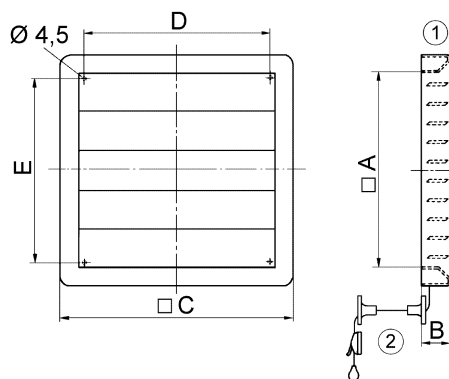

Krátká informace

Uzavírací klapka, ručně ovládaná, DN300

Typové číslo

0151.0340

Technické údaje

Směr proudění vzduchu	Odvod a přívod vzduchu
Instalace	venku
Umístění	Stěna
Montážní poloha	svisle
Materiál	Umělá hmota, odolná počasí a UV
Barva	bílá, jako RAL 9016
Barva lamel	šedostříbrná
Hmotnost	1,03 kg
Hmotnost s obalem	1,25 kg
Druh klapky	elektrický / ruční
Jmenovitá světlost	300 mm
Šířka	366 mm
Výška	366 mm
Hloubka	40 mm
Šířka s obalem	410 mm
Výška s obalem	380 mm
Hloubka s obalem	50 mm
Teplota okolí	60 °C
Balení	1 kus
Sortiment	C
GTIN (EAN)	4012799513407

RS 30

Charakteristika Tlakové ztráty

- ① RS 20
- ② RS 25
- ③ RS 30
- ④ RS 35
- ⑤ RS 40
- ⑥ RS 45
- ⑦ RS 50
- ⑧ RS 60

Výkres [mm]

A	B	C	D	E
307	40	366	300	286

- ① Ruční nastavení
- ② Vedení pro šňůru