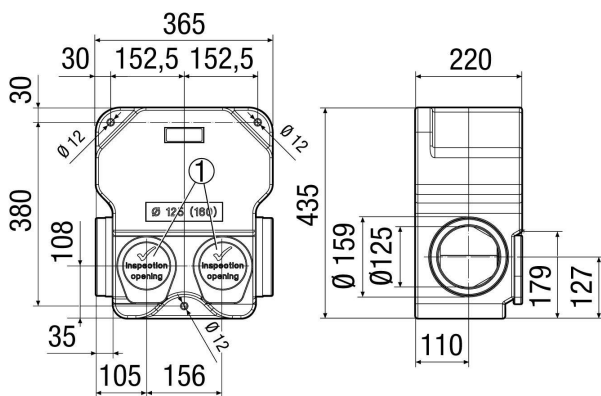

## Krátká informace

Tlumič hluku z hlukově izolační umělé hmoty, se dvěma re-  
vizními otvory, přívod DN 125 (se spojkou SVR) nebo DN  
160 se stáčenou trubkou

Typové číslo

0059.0995

## Technické údaje

Materiál	Umělá hmota EPP
Hmotnost	1,74 kg
Hmotnost s obalem	1,77 kg
Šířka	435 mm
Výška	365 mm
Hloubka	220 mm
Šířka s obalem	645 mm
Výška s obalem	370 mm
Hloubka s obalem	225 mm
Vložený útlum při 63 Hz	2 dB
Vložený útlum při 125 Hz	8 dB
Vložený útlum při 250 Hz	12 dB
Vložený útlum při 500 Hz	20 dB
Vložený útlum při 1 kHz	38 dB
Vložený útlum při 2 kHz	47 dB
Vložený útlum při 4 kHz	40 dB
Vložený útlum při 8 kHz	35 dB
Vložený útlum celkem	
Vložený útlum	
Balení	1 kus
Sortiment	K
GTIN (EAN)	4012799599951

## Výkres [mm]

① Revizní otvor