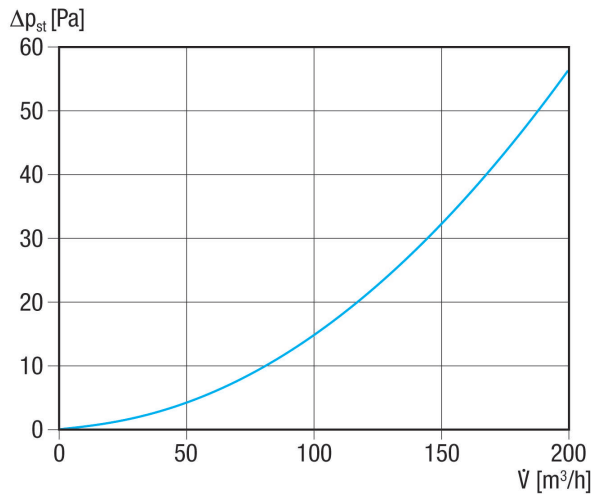

SB 12/16

Charakteristika