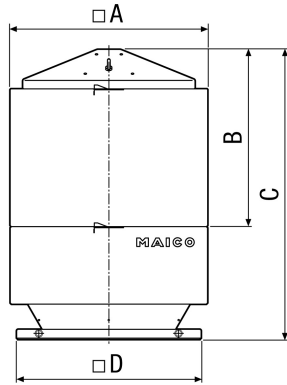

SDA 22

Krátká informace

Tlumič hluku na výtlač střešního ventilátoru ERD 22 a DRD 22

Typové číslo

0092.0386

Technické údaje

Tlaková ztráta	9 Pa
Umístění	Střecha
Materiál pouzdra	Ocelový plech, pozinkovaný
Hmotnost	25
Vhodné pro jm. světlost	225 mm
Teplota okolí	100 °C
Vložený útlum při 63 Hz	
Vložený útlum při 125 Hz	5 dB
Vložený útlum při 250 Hz	3 dB
Vložený útlum při 500 Hz	10 dB
Vložený útlum při 1 kHz	16 dB
Vložený útlum při 2 kHz	16 dB
Vložený útlum při 4 kHz	19 dB
Vložený útlum při 8 kHz	12 dB
Vložený útlum celkem	11 dB
Vložený útlum	
Balení	1 kus
Sortiment	C
GTIN (EAN)	4012799923862

SDA 22

Výkres [mm]

A	B	C	D
550	505	830	532