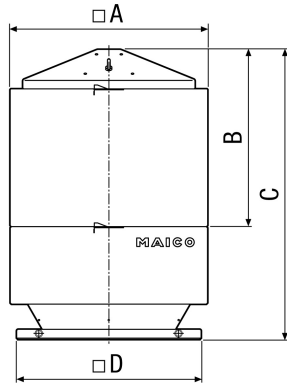

SDA 40

Krátká informace

Tlumič hluku na výtlač střešního ventilátoru ERD 40 a DRD 40

Typové číslo

0092.0390

Technické údaje

Tlaková ztráta	5 Pa
Umístění	Střecha
Materiál pouzdra	Ocelový plech, pozinkovaný
Hmotnost s obalem	65 kg
Vhodné pro jm. světlost	400 mm
Šířka s obalem	950 mm
Výška s obalem	600 mm
Hloubka s obalem	900 mm
Teplota okolí	100 °C
Vložený útlum při 63 Hz	
Vložený útlum při 125 Hz	4 dB
Vložený útlum při 250 Hz	4 dB
Vložený útlum při 500 Hz	12 dB
Vložený útlum při 1 kHz	16 dB
Vložený útlum při 2 kHz	14 dB
Vložený útlum při 4 kHz	17 dB
Vložený útlum při 8 kHz	17 dB
Vložený útlum celkem	11 dB
Vložený útlum	
Balení	1 kus
Sortiment	C
GTIN (EAN)	4012799923909

SDA 40

Výkres [mm]

A	B	C	D
890	770	1.251	722