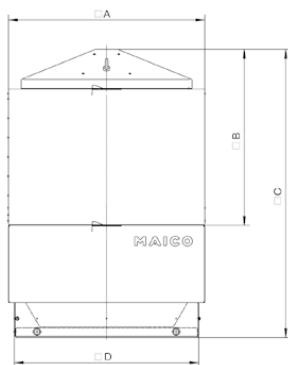

## Technické údaje

Umístění	Střecha
Materiál pouzdra	Ocelový plech, pozinkovaný
Vhodné pro jm. světlost	500 mm
Teplota okolí	100 °C
Balení	1 kus

## Výkres [mm]

# SDA 50

Výkres [mm]