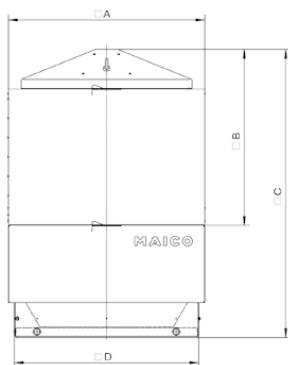

## Technické údaje

Umístění	Střecha
Materiál pouzdra	Ocelový plech, pozinkovaný
Vhodné pro jm. světlost	630 mm
Teplota okolí	100 °C
Balení	1 kus

## Výkres [mm]

# SDA 63

Výkres [mm]