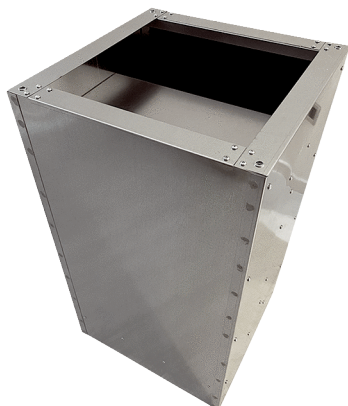

SDI 35

Krátká informace

Soklový tlumič hluku pro snížení hluku na sací straně střešních ventilátorů, DN 350

Typové číslo

0073.0032

Technické údaje

Materiál	Galvanizovaný plech
Barva	stříbrná
Hmotnost	37 kg
Hmotnost s obalem	37 kg
Vhodné pro jm. světlost	350 mm
Šířka	490 mm
Výška	750 mm
Hloubka	490 mm
Šířka s obalem	490 mm
Výška s obalem	750 mm
Hloubka s obalem	490 mm
Vložený útlum při 63 Hz	3 dB
Vložený útlum při 125 Hz	5 dB
Vložený útlum při 250 Hz	9 dB
Vložený útlum při 500 Hz	11 dB
Vložený útlum při 1 kHz	19 dB
Vložený útlum při 2 kHz	20 dB
Vložený útlum při 4 kHz	18 dB
Vložený útlum při 8 kHz	14 dB
Vložený útlum celkem	
Vložený útlum	
Balení	1 kus
Sortiment	C
GTIN (EAN)	4012799730323

SDI 35

Výkres [mm]