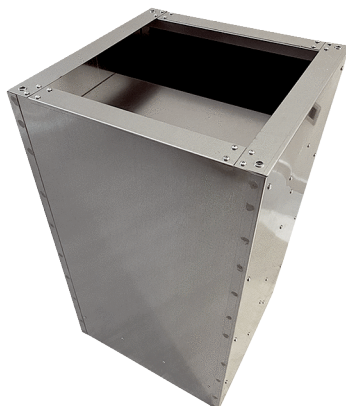

SDI 40-45

Krátká informace

Soklový tlumič hluku pro snížení hluku na sací straně střešních ventilátorů, DN 400-450

Typové číslo

0073.0033

Technické údaje

Materiál	Galvanizovaný plech
Barva	stříbrná
Hmotnost	42 kg
Hmotnost s obalem	42 kg
Jm. světlost v mm	400-450
Šířka	640 mm
Výška	750 mm
Hloubka	640 mm
Šířka s obalem	640 mm
Výška s obalem	750 mm
Hloubka s obalem	640 mm
Vložený útlum při 63 Hz	3 dB
Vložený útlum při 125 Hz	4 dB
Vložený útlum při 250 Hz	8 dB
Vložený útlum při 500 Hz	9 dB
Vložený útlum při 1 kHz	18 dB
Vložený útlum při 2 kHz	15 dB
Vložený útlum při 4 kHz	10 dB
Vložený útlum při 8 kHz	6 dB
Vložený útlum celkem	
Vložený útlum	
Balení	1 kus
Sortiment	C
GTIN (EAN)	4012799730330

SDI 40-45

Výkres [mm]