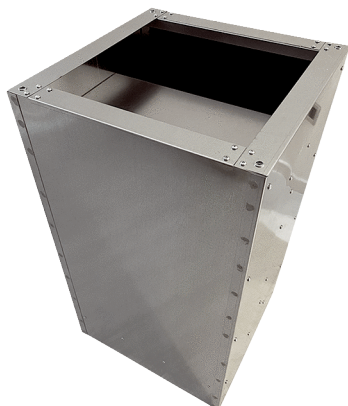

# SDI 63-75-80

## Krátká informace

Soklový tlumič hluku pro snížení hluku na sací straně střešních ventilátorů, DN 630, 750, 800

Typové číslo

0073.0035

## Technické údaje

Materiál	Galvanizovaný plech
Barva	stříbrná
Hmotnost	79 kg
Hmotnost s obalem	79 kg
Jm. světlost v mm	630-800
Šířka	920 mm
Výška	1.000 mm
Hloubka	920 mm
Šířka s obalem	920 mm
Výška s obalem	1.000 mm
Hloubka s obalem	920 mm
Vložený útlum při 63 Hz	3 dB
Vložený útlum při 125 Hz	4 dB
Vložený útlum při 250 Hz	5 dB
Vložený útlum při 500 Hz	8 dB
Vložený útlum při 1 kHz	14 dB
Vložený útlum při 2 kHz	9 dB
Vložený útlum při 4 kHz	7 dB
Vložený útlum při 8 kHz	3 dB
Vložený útlum celkem	
Vložený útlum	
Balení	1 kus
Sortiment	C
GTIN (EAN)	4012799730354