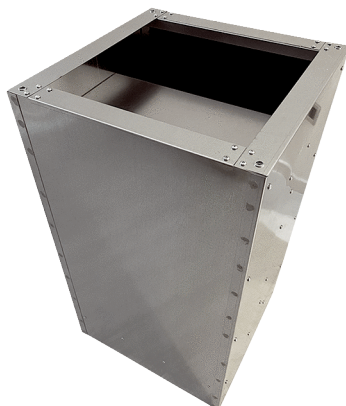

## Krátká informace

Soklový tlumič hluku pro snížení hluku na sací straně střešních ventilátorů, DN 800-900

Typové číslo

0073.0064

## Technické údaje

Materiál	Galvanizovaný plech
Barva	stříbrná
Hmotnost	89 kg
Hmotnost s obalem	89 kg
Jm. světlost v mm	800-900
Šířka	1.080 mm
Výška	1.000 mm
Hloubka	1.080 mm
Šířka s obalem	1.080 mm
Výška s obalem	1.000 mm
Hloubka s obalem	1.080 mm
Vložený útlum při 63 Hz	3 dB
Vložený útlum při 125 Hz	4 dB
Vložený útlum při 250 Hz	5 dB
Vložený útlum při 500 Hz	8 dB
Vložený útlum při 1 kHz	14 dB
Vložený útlum při 2 kHz	9 dB
Vložený útlum při 4 kHz	7 dB
Vložený útlum při 8 kHz	3 dB
Vložený útlum celkem	
Vložený útlum	
Balení	1 kus
Sortiment	C
GTIN (EAN)	4012799730644