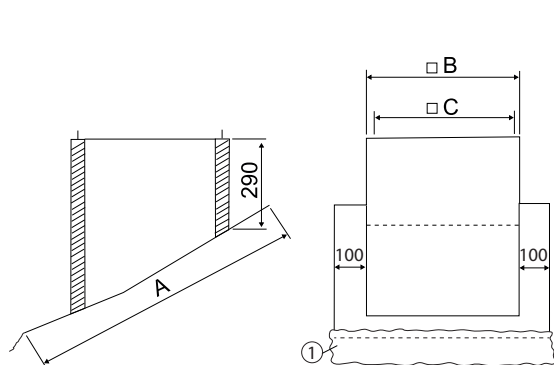

Krátká informace

Sřešní sokl pro montáž sřešních ventilátorů na taškové sřechy, sériově vyráběno pro sklon sřechy do 30°, DN 225

Typové číslo

0093.0952

Technické údaje

Provedení	do sklonu sřechy max. 30°
Materiál pouzdra	Ocelový plech, pozinkovaný
Hmotnost	11,7 kg
Hmotnost s obalem	12,7 kg
Vhodné pro jm. světlost	225 mm
Šířka	705 mm
Výška	290 mm
Hloubka	805 mm
Šířka s obalem	900 mm
Výška s obalem	700 mm
Hloubka s obalem	530 mm
Balení	1 kus
Sortiment	C
GTIN (EAN)	4012799939528

Výkres [mm]

A	B	C
805	505	460
① Olověná zástěra		