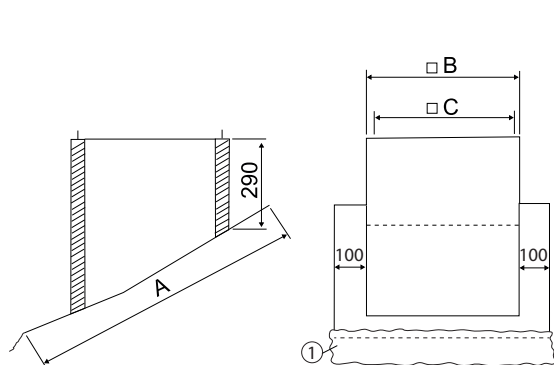

Krátká informace

Střešní sokl pro montáž střešních ventilátorů na taškové střeše, sériově vyráběno pro sklon střechy do 30°, DN 315

Typové číslo

0093.0978

Technické údaje

Provedení	do sklonu střechy max. 30°
Materiál pouzdra	Ocelový plech, pozinkovaný
Hmotnost	31,5 kg
Hmotnost s obalem	32,5 kg
Vhodné pro jm. světlost	315 mm
Šířka	815 mm
Výška	290 mm
Hloubka	915 mm
Šířka s obalem	910 mm
Výška s obalem	910 mm
Hloubka s obalem	850 mm
Balení	1 kus
Sortiment	C
GTIN (EAN)	4012799939788

Výkres [mm]

A	B	C
915	615	570

① Olověná zástěra