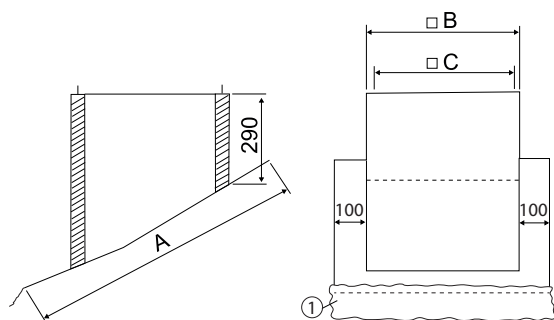

Krátká informace

Střešní sokl pro montáž střešních ventilátorů na taškové střechy, sériově vyráběno pro sklon střechy do 30°, DN 355

Typové číslo

0093.0954

Technické údaje

Provedení	do sklonu střechy max. 30°
Materiál pouzdra	Ocelový plech, pozinkovaný
Hmotnost	17,9 kg
Hmotnost s obalem	18,9 kg
Vhodné pro jm. světlost	355 mm
Šířka	855 mm
Výška	290 mm
Hloubka	955 mm
Šířka s obalem	900 mm
Výška s obalem	300 mm
Hloubka s obalem	1.000 mm
Balení	1 kus
Sortiment	C
GTIN (EAN)	4012799939542

Výkres [mm]

A	B	C
955	655	610

① Olověná zástěra