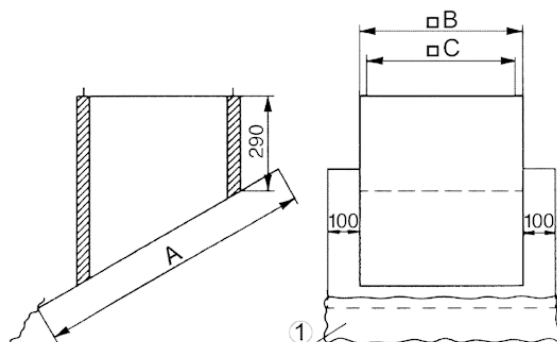

SDS 63

Krátká informace

Střešní sokl pro šikmé střechy DN 630

Typové číslo

0093.0955ALT

Technické údaje

Materiál pouzdra	Ocelový plech, pozinkovaný
Vhodné pro jm. světlost	630 mm
Balení	1 kus
GTIN (EAN)	4012799939559

Výkres [mm]

A	B	D
1.385	1.085	1.000