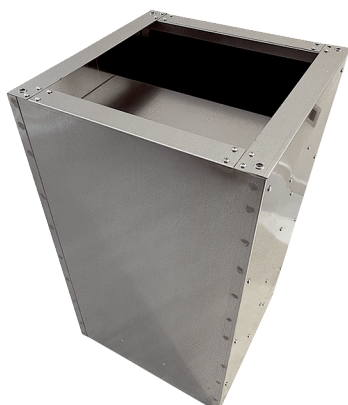

SDVI 35

Krátká informace

Soklový tlumič hluku se zkrácenou kulisou, pro snížení hluku na sací straně střešních ventilátorů pro kombinaci s uzavírací klapkou VKRI, DN 350

Typové číslo

0073.0036

Technické údaje

Materiál	Galvanizovaný plech
Barva	stříbrná
Hmotnost	37 kg
Hmotnost s obalem	37 kg
Šířka	490 mm
Výška	750 mm
Hloubka	490 mm
Šířka s obalem	490 mm
Výška s obalem	750 mm
Hloubka s obalem	490 mm
Vložený útlum při 63 Hz	3 dB
Vložený útlum při 125 Hz	5 dB
Vložený útlum při 250 Hz	9 dB
Vložený útlum při 500 Hz	11 dB
Vložený útlum při 1 kHz	19 dB
Vložený útlum při 2 kHz	20 dB
Vložený útlum při 4 kHz	18 dB
Vložený útlum při 8 kHz	14 dB
Vložený útlum celkem	
Vložený útlum	
Balení	1 kus
Sortiment	C
GTIN (EAN)	4012799730361