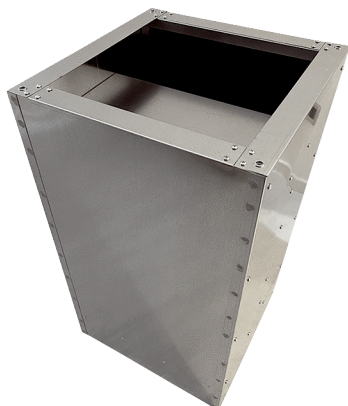

## Krátká informace

Soklový tlumič hluku se zkrácenou kulisou, pro snížení hluku na sací straně střešních ventilátorů pro kombinaci s uzavírací klapkou VKRI, DN 350

Typové číslo

0073.0036

## Technické údaje

Materiál	Galvanizovaný plech
Barva	stříbrná
Hmotnost	37 kg
Hmotnost s obalem	37 kg
Jm. světlost v mm	350
Šířka	490 mm
Výška	750 mm
Hloubka	490 mm
Šířka s obalem	490 mm
Výška s obalem	750 mm
Hloubka s obalem	490 mm
Vložený útlum při 63 Hz	3 dB
Vložený útlum při 125 Hz	5 dB
Vložený útlum při 250 Hz	9 dB
Vložený útlum při 500 Hz	11 dB
Vložený útlum při 1 kHz	19 dB
Vložený útlum při 2 kHz	20 dB
Vložený útlum při 4 kHz	18 dB
Vložený útlum při 8 kHz	14 dB
Vložený útlum celkem	
Vložený útlum	
Balení	1 kus
Sortiment	C
GTIN (EAN)	4012799730361