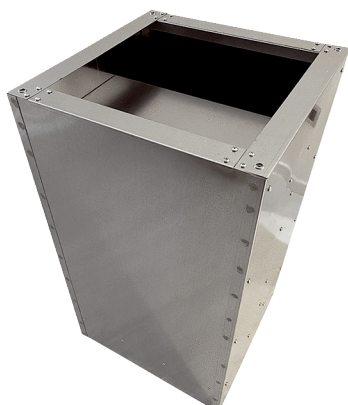

SDVI 40-45

Krátká informace

Soklový tlumič hluku se zkrácenou kulisou, pro snížení hluku na sací straně střešních ventilátorů pro kombinaci s uzavírací klapkou VKRI, DN 400-450

Typové číslo

0073.0037

Technické údaje

Materiál	Galvanizovaný plech
Barva	stříbrná
Hmotnost	42 kg
Hmotnost s obalem	42 kg
Šířka	640 mm
Výška	750 mm
Hloubka	640 mm
Šířka s obalem	640 mm
Výška s obalem	750 mm
Hloubka s obalem	640 mm
Vložený útlum při 63 Hz	3 dB
Vložený útlum při 125 Hz	4 dB
Vložený útlum při 250 Hz	8 dB
Vložený útlum při 500 Hz	9 dB
Vložený útlum při 1 kHz	18 dB
Vložený útlum při 2 kHz	15 dB
Vložený útlum při 4 kHz	10 dB
Vložený útlum při 8 kHz	6 dB
Vložený útlum celkem	
Vložený útlum	
Balení	1 kus
Sortiment	C
GTIN (EAN)	4012799730378