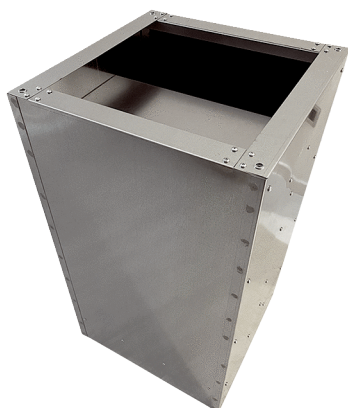

SDVI 50-56

Krátká informace

Soklový tlumič hluku se zkrácenou kulisou, pro snížení hluku na sací straně střešních ventilátorů pro kombinaci s uzavírací klapkou VKRI, DN 500-560

Typové číslo

0073.0038

Technické údaje

Materiál	Galvanizovaný plech
Barva	stříbrná
Hmotnost	42 kg
Hmotnost s obalem	42 kg
Šířka	750 mm
Výška	750 mm
Hloubka	750 mm
Šířka s obalem	750 mm
Výška s obalem	750 mm
Hloubka s obalem	750 mm
Vložený útlum při 63 Hz	4 dB
Vložený útlum při 125 Hz	5 dB
Vložený útlum při 250 Hz	11 dB
Vložený útlum při 500 Hz	15 dB
Vložený útlum při 1 kHz	16 dB
Vložený útlum při 2 kHz	12 dB
Vložený útlum při 4 kHz	9 dB
Vložený útlum při 8 kHz	5 dB
Vložený útlum celkem	
Vložený útlum	
Balení	1 kus
Sortiment	C
GTIN (EAN)	4012799730385