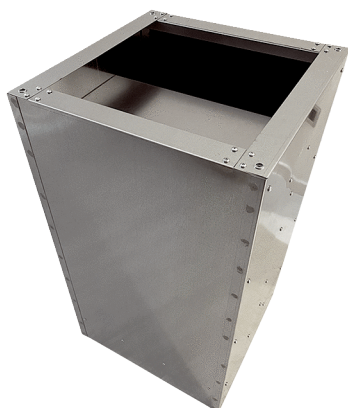

SDVI 63-75

Krátká informace

Soklový tlumič hluku se zkrácenou kulisou, pro snížení hluku na sací straně střešních ventilátorů pro kombinaci s uzavírací klapkou VKRI, DN 630-750

Typové číslo

0073.0039

Technické údaje

Materiál	Galvanizovaný plech
Barva	stříbrná
Hmotnost	79 kg
Hmotnost s obalem	79 kg
Šířka	920 mm
Výška	1.000 mm
Hloubka	920 mm
Šířka s obalem	920 mm
Výška s obalem	1.000 mm
Hloubka s obalem	920 mm
Vložený útlum při 63 Hz	3 dB
Vložený útlum při 125 Hz	4 dB
Vložený útlum při 250 Hz	5 dB
Vložený útlum při 500 Hz	8 dB
Vložený útlum při 1 kHz	14 dB
Vložený útlum při 2 kHz	9 dB
Vložený útlum při 4 kHz	7 dB
Vložený útlum při 8 kHz	3 dB
Vložený útlum celkem	
Vložený útlum	
Balení	1 kus
Sortiment	C
GTIN (EAN)	4012799730392