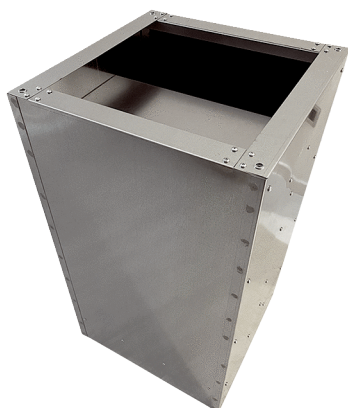

SDVI 80-90

Krátká informace

Soklový tlumič hluku se zkrácenou kulisou, pro snížení hluku na sací straně střešních ventilátorů pro kombinaci s uzavírací klapkou VKRI, DN 800-900

Typové číslo

0073.0065

Technické údaje

Materiál	Galvanizovaný plech
Barva	stříbrná
Hmotnost	89 kg
Hmotnost s obalem	89 kg
Šířka	1.080 mm
Výška	1.000 mm
Hloubka	1.080 mm
Šířka s obalem	1.080 mm
Výška s obalem	1.000 mm
Hloubka s obalem	1.080 mm
Vložený útlum při 63 Hz	3 dB
Vložený útlum při 125 Hz	4 dB
Vložený útlum při 250 Hz	5 dB
Vložený útlum při 500 Hz	8 dB
Vložený útlum při 1 kHz	14 dB
Vložený útlum při 2 kHz	9 dB
Vložený útlum při 4 kHz	7 dB
Vložený útlum při 8 kHz	3 dB
Vložený útlum celkem	
Vložený útlum	
Balení	1 kus
Sortiment	C
GTIN (EAN)	4012799730651