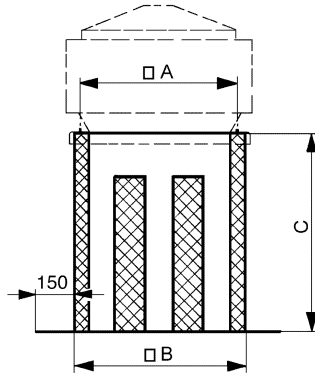

## Krátká informace

Soklový tlumič hluku pro snížení hluku na sací straně střešních ventilátorů, DN 180 mm

Typové číslo

0092.0337

## Technické údaje

Min. rychlost proudění	
Max. rychlost proudění	20 m/s
Materiál pouzdra	Ocelový plech, pozinkovaný
Hmotnost	25 kg
Hmotnost s obalem	25 kg
Vhodné pro jm. světlost	180 mm
Šířka	765 mm
Výška	850 mm
Hloubka	765 mm
Šířka s obalem	765 mm
Výška s obalem	850 mm
Hloubka s obalem	765 mm
Vložený útlum při 63 Hz	
Vložený útlum při 125 Hz	4 dB
Vložený útlum při 250 Hz	10 dB
Vložený útlum při 500 Hz	18 dB
Vložený útlum při 1 kHz	22 dB
Vložený útlum při 2 kHz	14 dB
Vložený útlum při 4 kHz	15 dB
Vložený útlum při 8 kHz	
Vložený útlum celkem	15 dB
Vložený útlum	
Balení	1 kus
Sortiment	C
GTIN (EAN)	4012799923374

# SD 18

Výkres [mm]

A	B	C
420	465	850