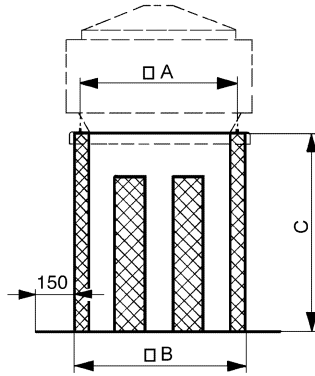

## Krátká informace

Soklový tlumič hluku pro snížení hluku na sací straně střešních ventilátorů, DN 225 mm

Typové číslo

0092.0338

## Technické údaje

Min. rychlost proudění	
Max. rychlost proudění	20 m/s
Materiál pouzdra	Ocelový plech, pozinkovaný
Hmotnost	27,5 kg
Hmotnost s obalem	29 kg
Vhodné pro jm. světlost	225 mm
Šířka	805 mm
Výška	850 mm
Hloubka	805 mm
Šířka s obalem	806 mm
Výška s obalem	875 mm
Hloubka s obalem	806 mm
Vložený útlum při 63 Hz	
Vložený útlum při 125 Hz	3 dB
Vložený útlum při 250 Hz	6 dB
Vložený útlum při 500 Hz	20 dB
Vložený útlum při 1 kHz	21 dB
Vložený útlum při 2 kHz	23 dB
Vložený útlum při 4 kHz	30 dB
Vložený útlum při 8 kHz	
Vložený útlum celkem	9 dB
Vložený útlum	
Balení	1 kus
Sortiment	C
GTIN (EAN)	4012799923381

# SD 22

Výkres [mm]

A	B	C
460	505	850