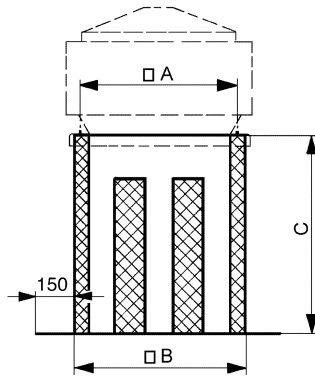

SD 25

Krátká informace

Soklový tlumič hluku pro snížení hluku na sací straně střešních ventilátorů, DN 250 mm

Typové číslo

0092.0339

Technické údaje

| | |
|--------------------------|----------------------------|
| Min. rychlost proudění | |
| Max. rychlost proudění | 20 m/s |
| Materiál pouzdra | Ocelový plech, pozinkovaný |
| Hmotnost | 29,2 kg |
| Hmotnost s obalem | 29,2 kg |
| Vhodné pro jm. světlost | 250 mm |
| Šířka | 845 mm |
| Výška | 850 mm |
| Hloubka | 845 mm |
| Šířka s obalem | 845 mm |
| Výška s obalem | 850 mm |
| Hloubka s obalem | 845 mm |
| Vložený útlum při 63 Hz | |
| Vložený útlum při 125 Hz | 2 dB |
| Vložený útlum při 250 Hz | 5 dB |
| Vložený útlum při 500 Hz | 21 dB |
| Vložený útlum při 1 kHz | 19 dB |
| Vložený útlum při 2 kHz | 22 dB |
| Vložený útlum při 4 kHz | 25 dB |
| Vložený útlum při 8 kHz | |
| Vložený útlum celkem | 7 dB |
| Vložený útlum | |
| Balení | 1 kus |
| Sortiment | C |
| GTIN (EAN) | 4012799923398 |

SD 25

Výkres [mm]

| A | B | C |
|-----|-----|-----|
| 500 | 545 | 850 |