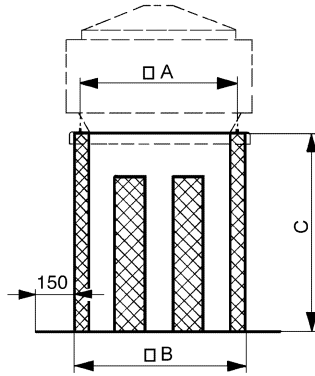

## Krátká informace

Soklový tlumič hluku pro snížení hluku na sací straně střešních ventilátorů, DN 315 mm

Typové číslo

0092.0340

## Technické údaje

Min. rychlost proudění	
Max. rychlost proudění	20 m/s
Materiál pouzdra	Ocelový plech, pozinkovaný
Hmotnost	33,2 kg
Hmotnost s obalem	35 kg
Vhodné pro jm. světlost	315 mm
Šířka	915 mm
Výška	850 mm
Hloubka	915 mm
Šířka s obalem	930 mm
Výška s obalem	880 mm
Hloubka s obalem	930 mm
Vložený útlum při 63 Hz	
Vložený útlum při 125 Hz	
Vložený útlum při 250 Hz	5 dB
Vložený útlum při 500 Hz	16 dB
Vložený útlum při 1 kHz	14 dB
Vložený útlum při 2 kHz	17 dB
Vložený útlum při 4 kHz	15 dB
Vložený útlum při 8 kHz	
Vložený útlum celkem	6 dB
Vložený útlum	
Balení	1 kus
Sortiment	C
GTIN (EAN)	4012799923404

# SD 31

Výkres [mm]

A	B	C
570	615	850