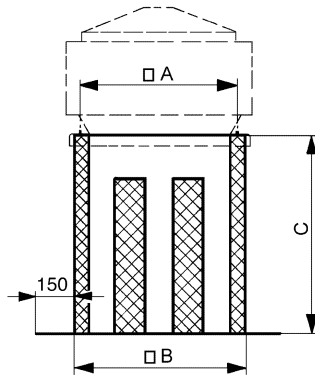

SD 35

Krátká informace

Soklový tlumič hluku pro snížení hluku na sací straně střešních ventilátorů, DN 355 mm

Typové číslo

0092.0341

Technické údaje

Min. rychlost proudění	
Max. rychlost proudění	20 m/s
Materiál pouzdra	Ocelový plech, pozinkovaný
Hmotnost	34,7 kg
Hmotnost s obalem	36 kg
Vhodné pro jm. světlost	355 mm
Šířka	955 mm
Výška	850 mm
Hloubka	955 mm
Šířka s obalem	975 mm
Výška s obalem	880 mm
Hloubka s obalem	975 mm
Vložený útlum při 63 Hz	
Vložený útlum při 125 Hz	2 dB
Vložený útlum při 250 Hz	4 dB
Vložený útlum při 500 Hz	18 dB
Vložený útlum při 1 kHz	18 dB
Vložený útlum při 2 kHz	22 dB
Vložený útlum při 4 kHz	20 dB
Vložený útlum při 8 kHz	
Vložený útlum celkem	9 dB
Vložený útlum	
Balení	1 kus
Sortiment	C
GTIN (EAN)	4012799923411

SD 35

Výkres [mm]

A	B	C
610	655	850