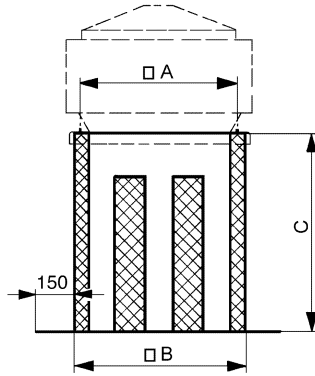

## Krátká informace

Soklový tlumič hluku pro snížení hluku na sací straně střešních ventilátorů, DN 450 mm

Typové číslo

0092.0343

## Technické údaje

Min. rychlost proudění	
Max. rychlost proudění	20 m/s
Materiál pouzdra	Ocelový plech, pozinkovaný
Hmotnost	44 kg
Hmotnost s obalem	45,85 kg
Vhodné pro jm. světlost	450 mm
Šířka	1.085 mm
Výška	850 mm
Hloubka	1.085 mm
Šířka s obalem	1.085 mm
Výška s obalem	850 mm
Hloubka s obalem	1.085 mm
Vložený útlum při 63 Hz	
Vložený útlum při 125 Hz	3 dB
Vložený útlum při 250 Hz	8 dB
Vložený útlum při 500 Hz	18 dB
Vložený útlum při 1 kHz	16 dB
Vložený útlum při 2 kHz	15 dB
Vložený útlum při 4 kHz	15 dB
Vložený útlum při 8 kHz	
Vložený útlum celkem	9 dB
Vložený útlum	
Balení	1 kus
Sortiment	C
GTIN (EAN)	4012799923435

# SD 45

Výkres [mm]

A	B	C
740	785	850