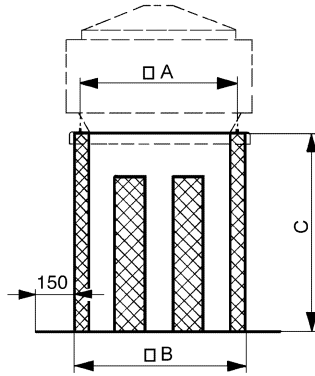

SD 50

Krátká informace

Soklový tlumič hluku pro snížení hluku na sací straně střešních ventilátorů, DN 500 mm

Typové číslo

0092.0344

Technické údaje

Min. rychlost proudění	
Max. rychlost proudění	20 m/s
Materiál pouzdra	Ocelový plech, pozinkovaný
Hmotnost	55,5 kg
Hmotnost s obalem	57,54 kg
Vhodné pro jm. světlost	500 mm
Šířka	1.155 mm
Výška	850 mm
Hloubka	1.155 mm
Šířka s obalem	1.155 mm
Výška s obalem	850 mm
Hloubka s obalem	1.155 mm
Vložený útlum při 63 Hz	
Vložený útlum při 125 Hz	3 dB
Vložený útlum při 250 Hz	12 dB
Vložený útlum při 500 Hz	18 dB
Vložený útlum při 1 kHz	16 dB
Vložený útlum při 2 kHz	15 dB
Vložený útlum při 4 kHz	15 dB
Vložený útlum při 8 kHz	
Vložený útlum celkem	10 dB
Vložený útlum	
Balení	1 kus
Sortiment	C
GTIN (EAN)	4012799923442

SD 50

Výkres [mm]

A	B	C
800	855	850