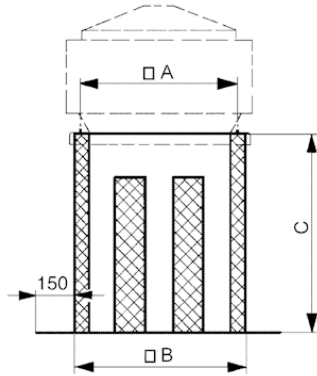

### Krátká informace

Soklový tlumič hluku pro DN 630

Typové číslo

0092.0346ALT

### Technické údaje

Min. rychlost proudění	
Max. rychlost proudění	20 m/s
Materiál pouzdra	Ocelový plech, pozinkovaný
Hmotnost	96
Vhodné pro jm. světlost	630 mm
Vložený útlum při 63 Hz	
Vložený útlum při 125 Hz	2 dB
Vložený útlum při 250 Hz	6 dB
Vložený útlum při 500 Hz	9 dB
Vložený útlum při 1 kHz	17 dB
Vložený útlum při 2 kHz	17 dB
Vložený útlum při 4 kHz	13 dB
Vložený útlum při 8 kHz	8 dB
Vložený útlum celkem	
Vložený útlum	
Balení	1 kus
GTIN (EAN)	4012799923466

# SD 63

Výkres [mm]

Výkres [mm]