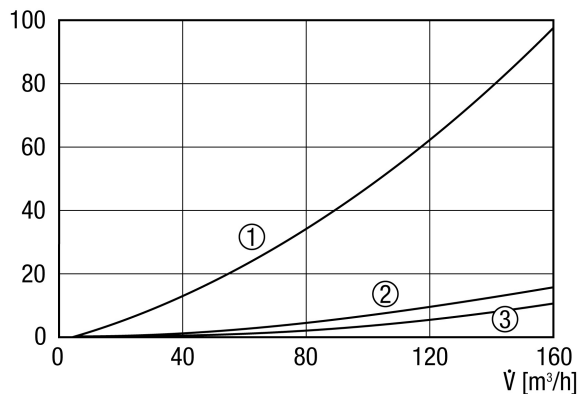

SG 120

Charakteristika

Δp_{st} [Pa]