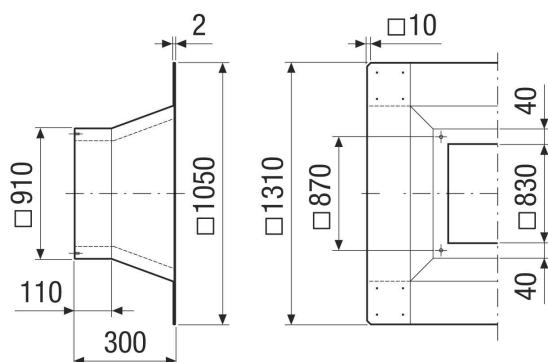

## Krátká informace

Izolovaný sokl pro montáž střešních ventilátorů na ploché střechy, DN 630, 750, 800

Typové číslo

0073.0051

## Technické údaje

Materiál	Ocelový plech, pozinkovaný
Materiál pouzdra	Ocelový plech, pozinkovaný
Barva	stříbrná
Hmotnost	22,8 kg
Hmotnost s obalem	22,8 kg
Jm. světlost v mm	630-750-800
Šířka	1.310 mm
Výška	300 mm
Hloubka	1.310 mm
Šířka s obalem	1.310 mm
Výška s obalem	300 mm
Hloubka s obalem	1.310 mm
Balení	1 kus
Sortiment	C
GTIN (EAN)	4012799730514

## Výkres [mm]

4x závitový otvor M8

PRODUKTTYPOVÝ LIST

SOFI 63-75-80