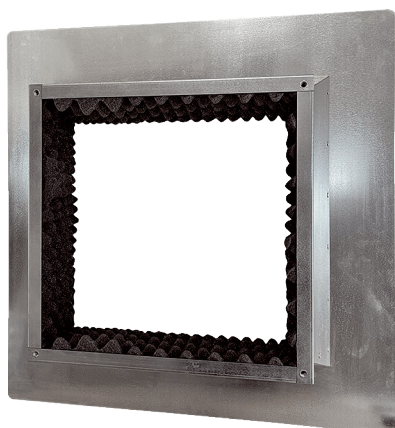

## Krátká informace

Izolovaný sokl pro montáž střešních ventilátorů na ploché střechy, DN 630, 750, 800

Typové číslo

0073.0051

## Technické údaje

Materiál	Ocelový plech, pozinkovaný
Materiál pouzdra	Ocelový plech, pozinkovaný
Barva	stříbrná
Hmotnost	22,8 kg
Hmotnost s obalem	22,8 kg
Jm. světlost v mm	630-750-800
Šířka	1.310 mm
Výška	300 mm
Hloubka	1.310 mm
Šířka s obalem	1.310 mm
Výška s obalem	300 mm
Hloubka s obalem	1.310 mm
Balení	1 kus
Sortiment	C
GTIN (EAN)	4012799730514