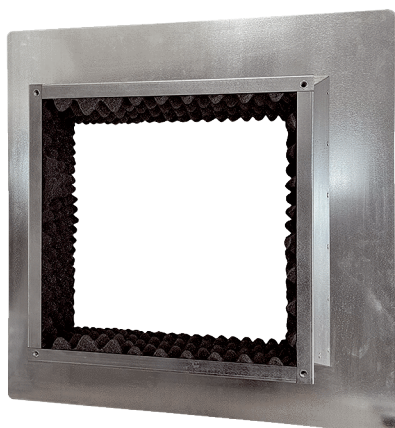

## Krátká informace

Izolovaný sokl pro montáž střešních ventilátorů na ploché střeše, DN 800-900

Typové číslo

0073.0067

## Technické údaje

Materiál	Ocelový plech, pozinkovaný
Materiál pouzdra	Ocelový plech, pozinkovaný
Barva	stříbrná
Hmotnost	56,5 kg
Hmotnost s obalem	56,5 kg
Šířka	1.310 mm
Výška	300 mm
Hloubka	1.310 mm
Šířka s obalem	1.310 mm
Výška s obalem	300 mm
Hloubka s obalem	1.310 mm
Balení	1 kus
Sortiment	C
GTIN (EAN)	4012799730675