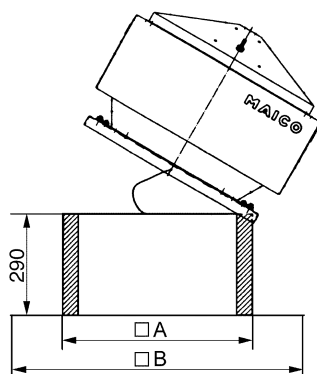

SOK 18

Krátká informace

Sokl pro montáž střešních ventilátorů na ploché střechy, s výklopným mechanismem pro ventilátor, pro usnadnění prací ve vedení vzduchu, DN 180 mm

Typové číslo

0093.1030

Technické údaje

Materiál pouzdra	Ocelový plech, pozinkovaný
Hmotnost	12,66 kg
Hmotnost s obalem	12,7 kg
Výkyvný	✓
Vhodné pro jm. světlost	180 mm
Šířka	765 mm
Výška	290 mm
Hloubka	765 mm
Šířka s obalem	765 mm
Výška s obalem	290 mm
Hloubka s obalem	765 mm
Balení	1 kus
Sortiment	C
GTIN (EAN)	4012799990369

Výkres [mm]

A	B
465	765