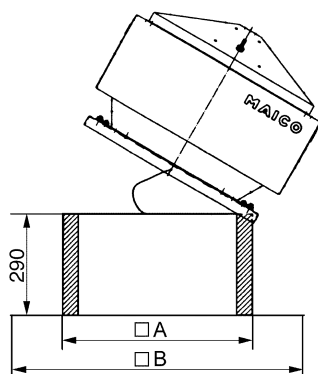

## Krátká informace

Sokl pro montáž střešních ventilátorů na ploché střechy, s výklopným mechanismem pro ventilátor, pro usnadnění prací ve vedení vzduchu, DN 315 mm

Typové číslo

0093.0993

## Technické údaje

Materiál pouzdra	Ocelový plech, pozinkovaný
Hmotnost	15,2 kg
Hmotnost s obalem	15,21 kg
Výkyvný	✓
Vhodné pro jm. světlost	315 mm
Šířka	915 mm
Výška	290 mm
Hloubka	915 mm
Šířka s obalem	915 mm
Výška s obalem	290 mm
Hloubka s obalem	915 mm
Balení	1 kus
Sortiment	C
GTIN (EAN)	4012799939931

## Výkres [mm]

A	B
615	915