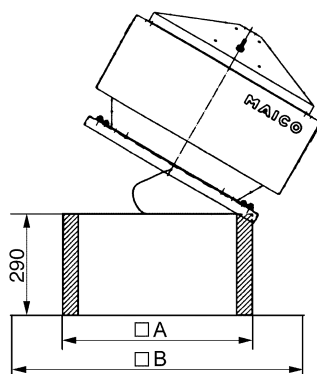

SOK 35

Krátká informace

Sokl pro montáž střešních ventilátorů na ploché střechy, s výklopným mechanismem pro ventilátor, pro usnadnění prací ve vedení vzduchu, DN 355 mm

Typové číslo 0093.0994

Technické údaje

Materiál pouzdra	Ocelový plech, pozinkovaný
Hmotnost	15,5 kg
Hmotnost s obalem	16,89 kg
Výkyvný	✓
Vhodné pro jm. světlost	355 mm
Šířka	955 mm
Výška	290 mm
Hloubka	955 mm
Šířka s obalem	955 mm
Výška s obalem	290 mm
Hloubka s obalem	955 mm
Balení	1 kus
Sortiment	C
GTIN (EAN)	4012799939948

Výkres [mm]

A	B
655	955