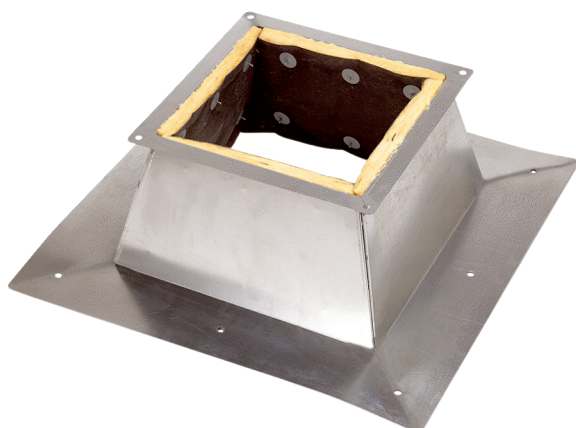

SO 18

Krátká informace

Sokl pro montáž střešních ventilátorů na ploché střechy, DN 180 mm

Typové číslo 0093.0887

Technické údaje

Materiál pouzdra	Ocelový plech, pozinkovaný
Hmotnost	8,55 kg
Hmotnost s obalem	11,52 kg
Vhodné pro jm. světlost	180 mm
Šířka	820 mm
Výška	290 mm
Hloubka	820 mm
Šířka s obalem	860 mm
Výška s obalem	350 mm
Hloubka s obalem	880 mm
Balení	1 kus
Sortiment	C
GTIN (EAN)	4012799938873