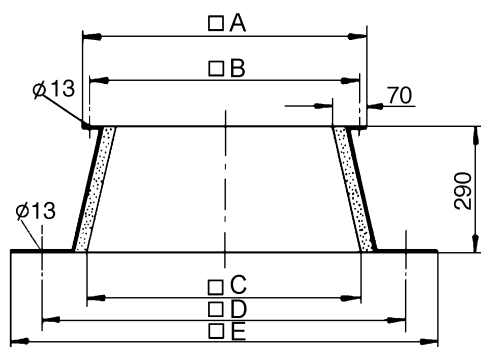

SO 18

Krátká informace

Sokl pro montáž střešních ventilátorů na ploché střechy, DN 180 mm

Typové číslo 0093.0887

Technické údaje

Materiál pouzdra	Ocelový plech, pozinkovaný
Hmotnost	8,55 kg
Hmotnost s obalem	11,52 kg
Vhodné pro jm. světlost	180 mm
Šířka	820 mm
Výška	290 mm
Hloubka	820 mm
Šířka s obalem	860 mm
Výška s obalem	350 mm
Hloubka s obalem	880 mm
Balení	1 kus
Sortiment	C
GTIN (EAN)	4012799938873

Výkres [mm]

A	B	C	D	E
460	420	460	670	820