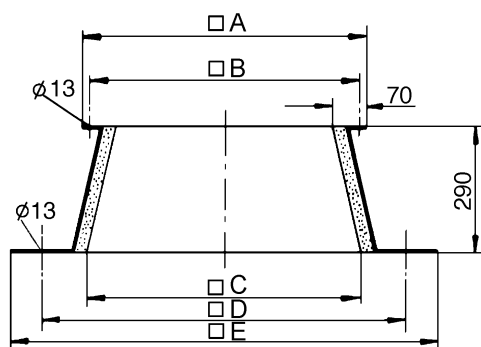

### Krátká informace

Sokl pro montáž střešních ventilátorů na ploché střechy, DN 355 mm

Typové číslo

0093.0362

### Technické údaje

Materiál pouzdra	Ocelový plech, pozinkovaný
Hmotnost	11,3 kg
Hmotnost s obalem	12,3 kg
Vhodné pro jm. světlost	355 mm
Šířka	1.010 mm
Výška	290 mm
Hloubka	1.010 mm
Šířka s obalem	1.010 mm
Výška s obalem	290 mm
Hloubka s obalem	1.010 mm
Balení	1 kus
Sortiment	C
GTIN (EAN)	4012799933625

### Výkres [mm]

A	B	C	D	E
650	610	650	860	1.010