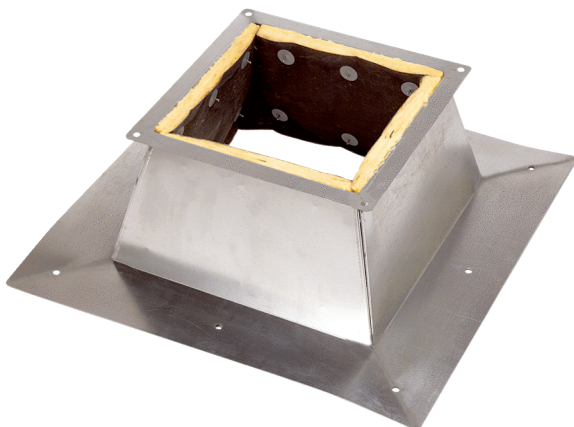

## Krátká informace

Sokl pro montáž střešních ventilátorů na ploché střechy, DN 450 mm

Typové číslo

0093.0874

## Technické údaje

Materiál pouzdra	Ocelový plech, pozinkovaný
Hmotnost	20 kg
Hmotnost s obalem	24 kg
Vhodné pro jm. světlost	450 mm
Šířka	1.140 mm
Výška	290 mm
Hloubka	1.140 mm
Šířka s obalem	1.140 mm
Výška s obalem	290 mm
Hloubka s obalem	1.140 mm
Balení	1 kus
Sortiment	C
GTIN (EAN)	4012799938743