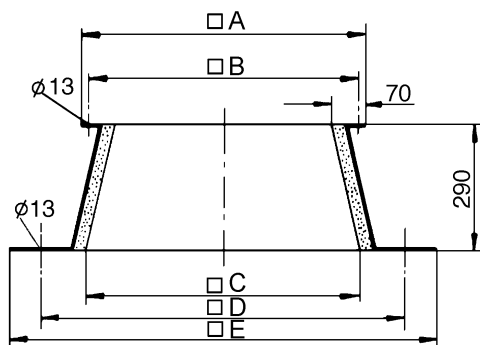

## Krátká informace

Sokl pro montáž střešních ventilátorů na ploché střechy, DN 450 mm

Typové číslo

0093.0874

## Technické údaje

Materiál pouzdra	Ocelový plech, pozinkovaný
Hmotnost	20 kg
Hmotnost s obalem	24 kg
Vhodné pro jm. světlost	450 mm
Šířka	1.140 mm
Výška	290 mm
Hloubka	1.140 mm
Šířka s obalem	1.140 mm
Výška s obalem	290 mm
Hloubka s obalem	1.140 mm
Balení	1 kus
Sortiment	C
GTIN (EAN)	4012799938743

## Výkres [mm]

A	B	C	D	E
780	740	780	990	1.140