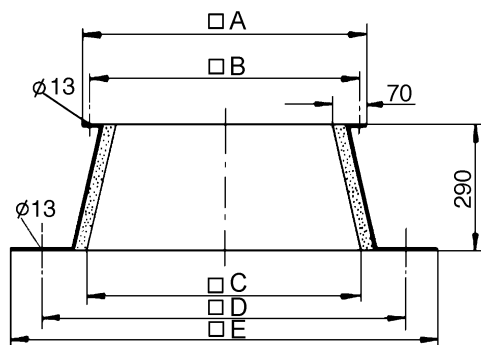

Krátká informace

Sokl pro montáž střešních ventilátorů na ploché střechy, DN 600 mm

Typové číslo

0093.0365

Technické údaje

Materiál pouzdra	Ocelový plech, pozinkovaný
Hmotnost	28 kg
Hmotnost s obalem	30,05 kg
Vhodné pro jm. světlost	600 mm
Šířka	1.240 mm
Výška	290 mm
Hloubka	1.240 mm
Šířka s obalem	1.300 mm
Výška s obalem	291 mm
Hloubka s obalem	1.300 mm
Balení	1 kus
Sortiment	C
GTIN (EAN)	4012799933656

Výkres [mm]

A	B	C	D	E
880	840	880	1.090	1.240