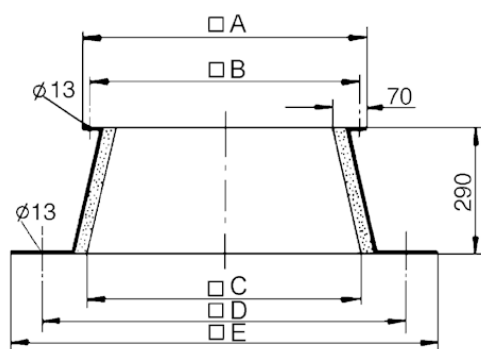

Krátká informace

Sokl pro plochou střechu

Typové číslo

0093.0359

Technické údaje

Hmotnost	40,5
Vhodné pro jm. světlost	630 mm
Balení	1 kus
Sortiment	C
GTIN (EAN)	4012799933595

Výkres [mm]

A	B	C	D	E
1.080	1.000	1.080	1.290	1.440

SO 63

Výkres [mm]

A	B	C	D	E
1.080	1.000	1.080	1.290	1.440