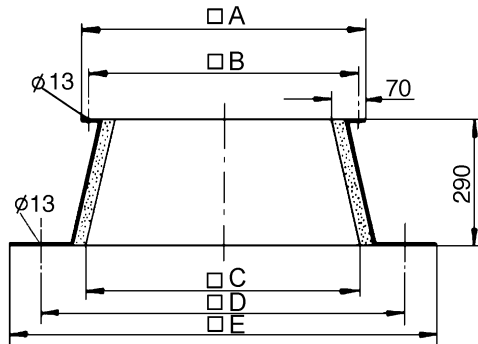

Krátká informace

Sokl pro plochou střechu

Typové číslo

0093.0359

Technické údaje

Hmotnost	40,5
Vhodné pro jm. světlost	630 mm
Balení	1 kus
Sortiment	C
GTIN (EAN)	4012799933595

Výkres [mm]

A	B	C	D	E
1.080	1.000	1.080	1.290	1.440

SO 63

Výkres [mm]

A	B	C	D	E
1.080	1.000	1.080	1.290	1.440