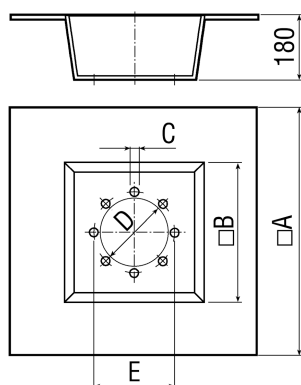

Krátká informace

Pro výhodné napojení soklového tlumiče hluku SD 45 k potrubí z hlediska technických vlastností proudění vzduchu, pro instalaci do plochých střech.

Typové číslo

0092.0292

Technické údaje

Umístění	Střecha
Materiál pouzdra	Ocelový plech, pozinkovaný
Hmotnost	11,2 kg
Hmotnost s obalem	11,23 kg
Vhodné pro jm. světlost	450 mm
Šířka	1.080 mm
Výška	1.080 mm
Hloubka	180 mm
Šířka s obalem	1.080 mm
Výška s obalem	1.080 mm
Hloubka s obalem	180 mm
Teplota okolí	100 °C
Balení	1 kus
Sortiment	C
GTIN (EAN)	4012799922926

Výkres [mm]

A	B	C	D	E
1.080	680	9,5	457	487