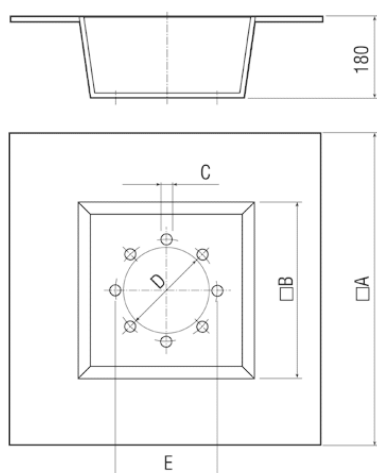

Krátká informace

Mezikus pro soklový tlumič hluku SD 50

Typové číslo

0092.0294ALT

Technické údaje

Umístění	Střecha
Materiál pouzdra	Ocelový plech, pozinkovaný
Vhodné pro jm. světlost	630 mm
Teplota okolí	100 °C
Balení	1 kus
GTIN (EAN)	4012799922940

Výkres [mm]

A	B	C	D	E
1.390	990	14	612	674

SZ 63

Výkres [mm]

A	B	C	D	E
1.390	990	14	612	674