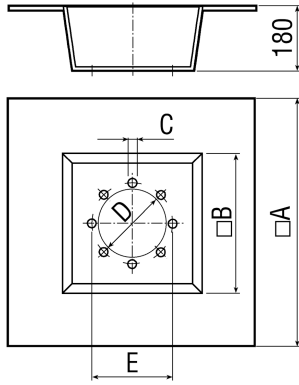

Krátká informace

Mezikus pro soklový tlumič hluku SD 50

Typové číslo

0092.0294ALT

Technické údaje

Umístění	Střecha
Materiál pouzdra	Ocelový plech, pozinkovaný
Vhodné pro jm. světlost	630 mm
Teplota okolí	100 °C
Balení	1 kus
GTIN (EAN)	4012799922940

Výkres [mm]

A	B	C	D	E
1.390	990	14	612	674

SZ 63

Výkres [mm]

A	B	C	D	E
1.390	990	14	612	674