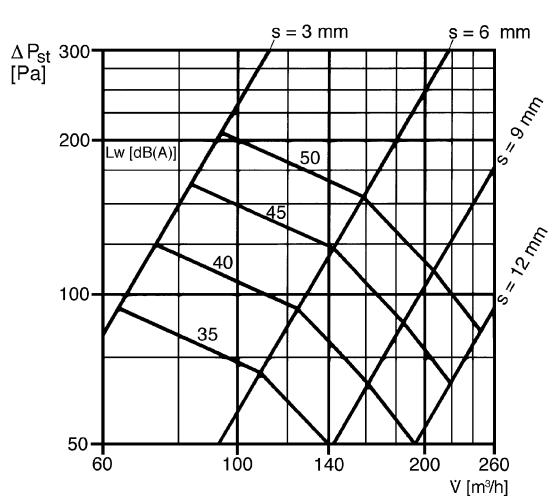

Krátká informace

Protipožární talířový ventil, DN 150, aretace uzavíracího prvku pomocí bezkadmiové tavné pojistky

Typové číslo

0151.0272

Technické údaje

Směr proudění vzduchu	Odvětrání
Materiál	Ocelový plech, práškový nástřik
Barva	čistě bílá, jako RAL 9010
Hmotnost	0,71 kg
Hmotnost s obalem	0,73 kg
Protipožární ochrana	ano
Vhodné pro jm. světlost	150 mm
Šířka	183 mm
Výška	183 mm
Hloubka	97 mm
Šířka s obalem	185 mm
Výška s obalem	185 mm
Hloubka s obalem	170 mm
Číslo schválení	Z-41.3-606
Balení	1 kus
Sortiment	C
GTIN (EAN)	4012799512721

TB 15

Charakteristika Tlakové ztráty a akustické údaje: TB 15

s = velikost štěrbin

Výkres [mm]