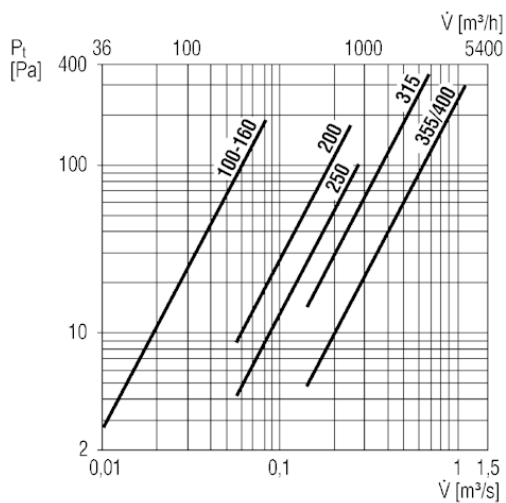

## Technické údaje

Materiál pouzdra	Ocelový plech, pozinkovaný
Hmotnost	1,9
Třída filtru	G4
Jmenovitá světlost	150 mm
Šířka s obalem	260 mm
Výška s obalem	230 mm
Hloubka s obalem	260 mm
Teplota okolí	100 °C
Balení	1 kus
Sortiment	C
GTIN (EAN)	4012799490487

# TFE 15

Výkres [mm]

A	B	C	D
150	200	199	196