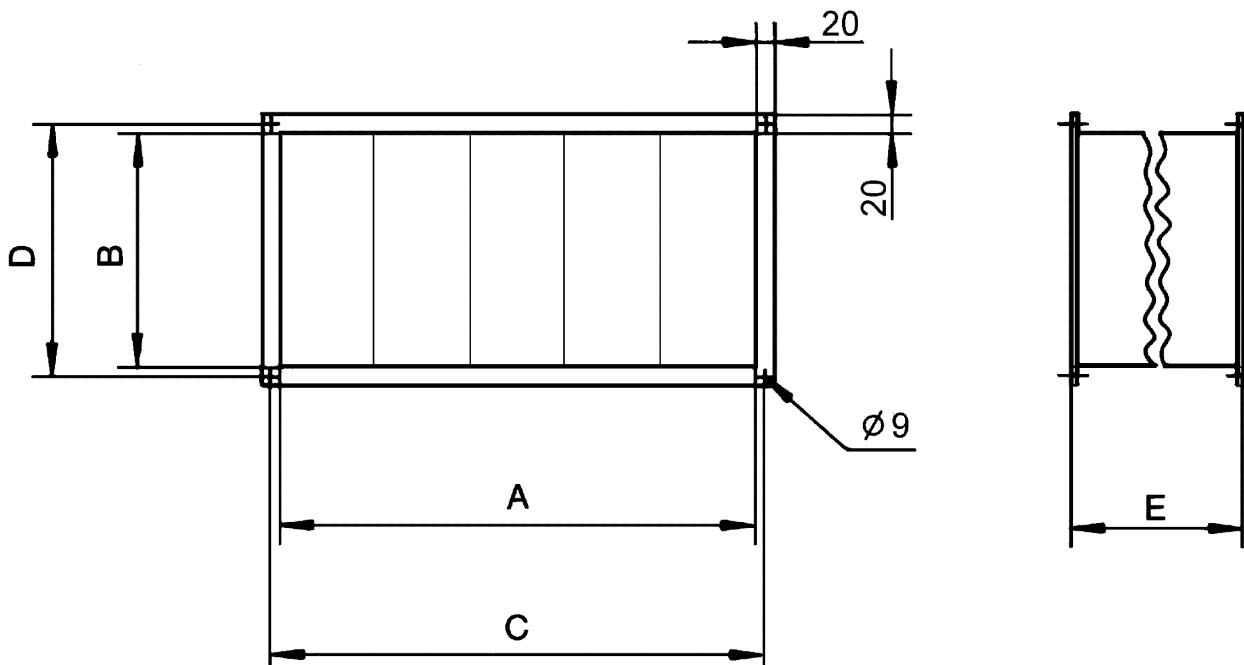

## Technické údaje

Umístění	Kanál
Montážní poloha	svisle / vodorovně
Materiál pouzdra	Ocelový plech, pozinkovaný
Hmotnost	8,9 kg
Hmotnost s obalem	8,94 kg
Druh filtru	Prachový a hmyzový filtr
Třída filtru	ISO ePM1 80 % (F7)
Rozměr kanálu	500 mm x 250 mm
Šířka	540 mm
Výška	290 mm
Hloubka	500 mm
Šířka s obalem	540 mm
Výška s obalem	290 mm
Hloubka s obalem	500 mm
Teplota média při $I_{Max}$	70 °C
Balení	1 kus
Sortiment	D
GTIN (EAN)	4012799490678

## Výkres [mm]

A	B	C	D	E
500	250	520	270	500