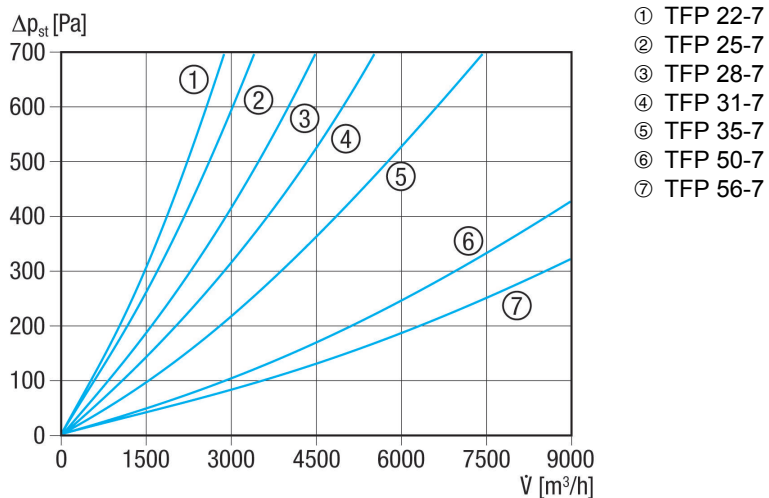

## Krátká informace

Filtr ISO ePM1 80 % (F7) pro instalaci do kanálu s rozměry 500mm x 250mm

Typové číslo

0149.0067

## Technické údaje

Umístění	Kanál
Montážní poloha	svisle / vodorovně
Materiál pouzdra	Ocelový plech, pozinkovaný
Hmotnost	8,9 kg
Hmotnost s obalem	8,94 kg
Druh filtru	Prachový a hmyzový filtr
Třída filtru	ISO ePM1 80 % (F7)
Rozměr kanálu	500 mm x 250 mm
Šířka	540 mm
Výška	290 mm
Hloubka	500 mm
Šířka s obalem	540 mm
Výška s obalem	290 mm
Hloubka s obalem	500 mm
Teplota média při $I_{Max}$	70 °C
Balení	1 kus
Sortiment	D
GTIN (EAN)	4012799490678

## Výkres [mm]

A	B	C	D	E
500	250	520	270	500