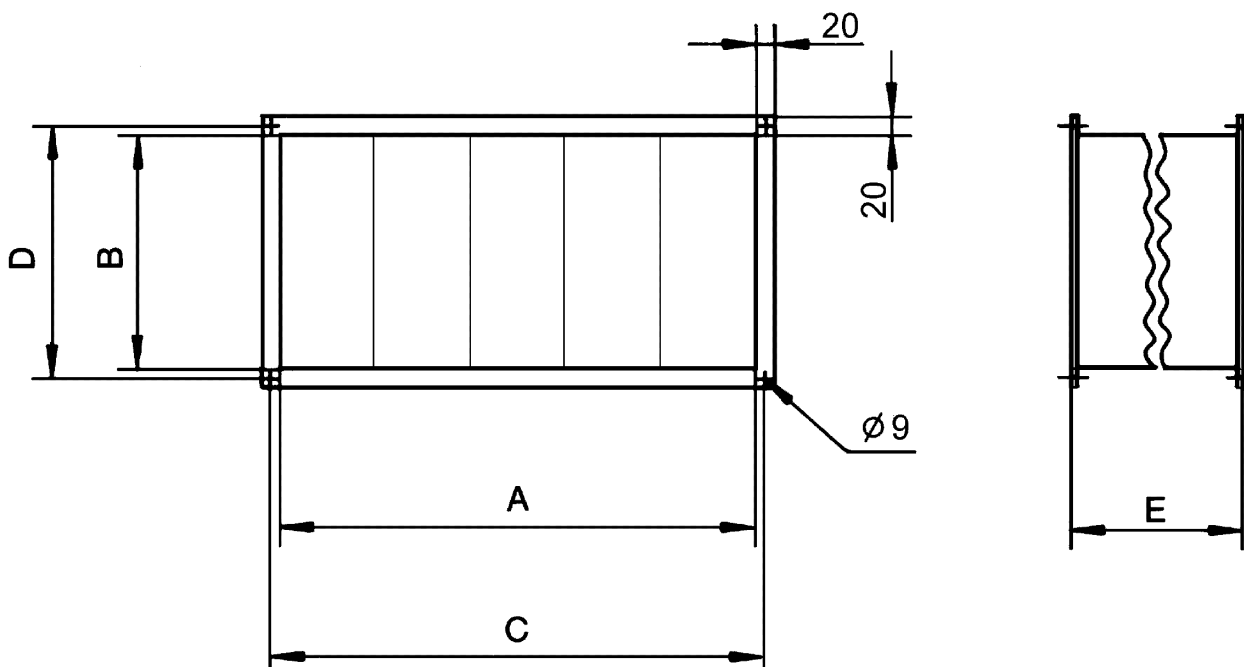

## Technické údaje

Umístění	Kanál
Montážní poloha	svisle / vodorovně
Materiál pouzdra	Ocelový plech, pozinkovaný
Hmotnost	9,16 kg
Hmotnost s obalem	9,2 kg
Druh filtru	Prachový a hmyzový filtr
Třída filtru	ISO ePM1 80 % (F7)
Rozměr kanálu	500 mm x 300 mm
Šířka	540 mm
Výška	340 mm
Hloubka	500 mm
Šířka s obalem	540 mm
Výška s obalem	340 mm
Hloubka s obalem	500 mm
Teplota média při $I_{Max}$	70 °C
Balení	1 kus
Sortiment	D
GTIN (EAN)	4012799490685

## Výkres [mm]

A	B	C	D	E
500	300	520	320	500