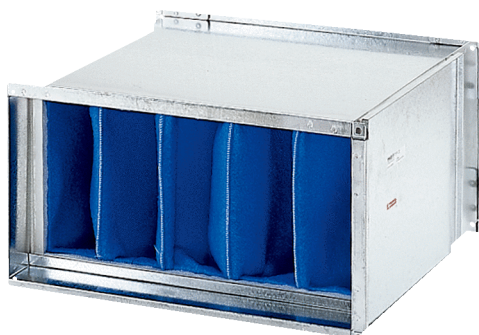

## Krátká informace

Filtr ISO ePM1 80 % (F7) pro instalaci do kanálu s rozměry 500mm x 300mm

Typové číslo

0149.0068

## Technické údaje

Umístění	Kanál
Montážní poloha	svisle / vodorovně
Materiál pouzdra	Ocelový plech, pozinkovaný
Hmotnost	9,16 kg
Hmotnost s obalem	9,2 kg
Druh filtru	Prachový a hmyzový filtr
Třída filtru	ISO ePM1 80 % (F7)
Rozměr kanálu	500 mm x 300 mm
Šířka	540 mm
Výška	340 mm
Hloubka	500 mm
Šířka s obalem	540 mm
Výška s obalem	340 mm
Hloubka s obalem	500 mm
Teplota média při $I_{Max}$	70 °C
Balení	1 kus
Sortiment	D
GTIN (EAN)	4012799490685