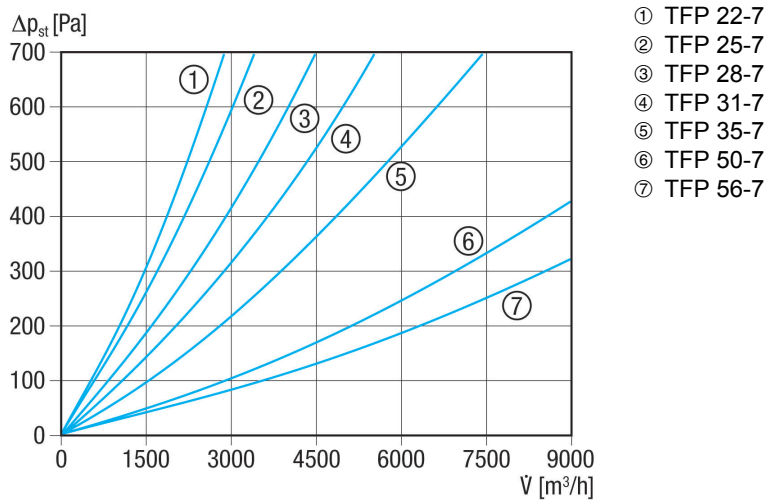

## Krátká informace

Filtr ISO ePM1 80 % (F7) pro instalaci do kanálu s rozměry 500mm x 300mm

Typové číslo

0149.0068

## Technické údaje

Umístění	Kanál
Montážní poloha	svisle / vodorovně
Materiál pouzdra	Ocelový plech, pozinkovaný
Hmotnost	9,16 kg
Hmotnost s obalem	9,2 kg
Druh filtru	Prachový a hmyzový filtr
Třída filtru	ISO ePM1 80 % (F7)
Rozměr kanálu	500 mm x 300 mm
Šířka	540 mm
Výška	340 mm
Hloubka	500 mm
Šířka s obalem	540 mm
Výška s obalem	340 mm
Hloubka s obalem	500 mm
Teplota média při $I_{Max}$	70 °C
Balení	1 kus
Sortiment	D
GTIN (EAN)	4012799490685

## Výkres [mm]

A	B	C	D	E
500	300	520	320	500