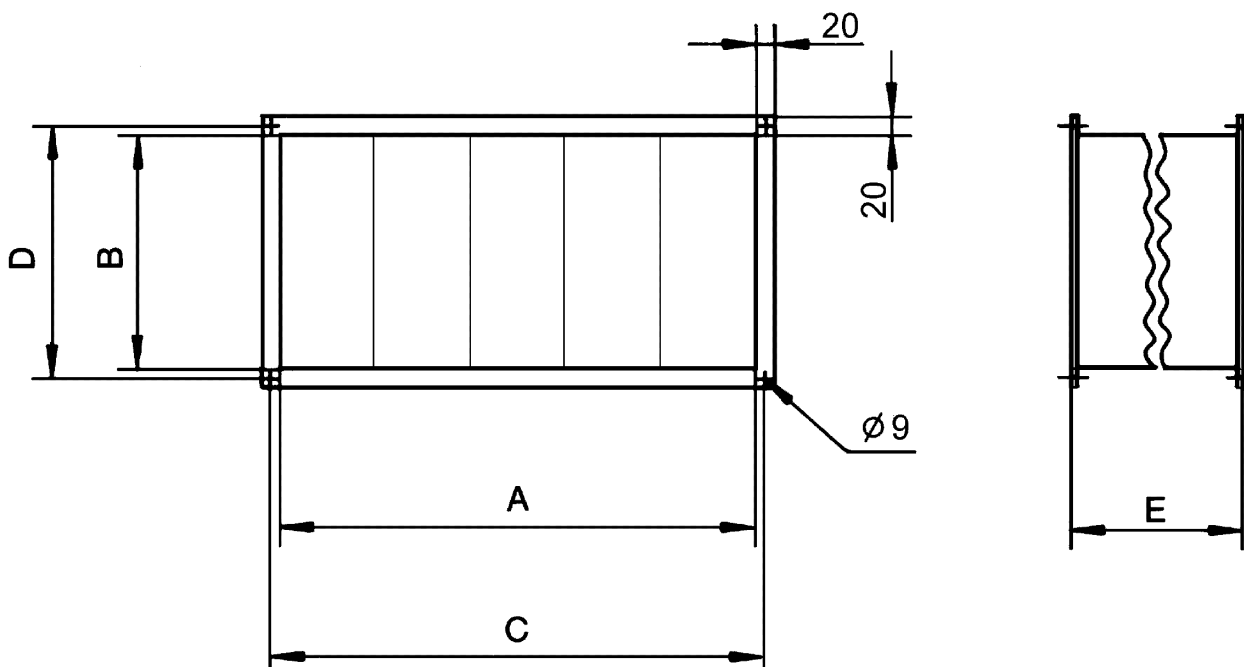

## Krátká informace

Filtr G4 (ISO coarse 85 %) pro instalaci do kanálu s rozměry 500mm x 300mm

Typové číslo

0149.0032

## Technické údaje

Umístění	Kanál
Montážní poloha	svisle / vodorovně
Materiál pouzdra	Ocelový plech, pozinkovaný
Hmotnost	9,5 kg
Hmotnost s obalem	9,5 kg
Třída filtru	ISO Coarse 85 % (G4)
Rozměr kanálu	500 mm x 300 mm
Šířka	540 mm
Výška	340 mm
Hloubka	500 mm
Šířka s obalem	540 mm
Výška s obalem	340 mm
Hloubka s obalem	500 mm
Teplota média při $I_{Max}$	70 °C
Balení	1 kus
Sortiment	D
GTIN (EAN)	4012799490326

## Výkres [mm]

A	B	C	D	E
500	300	520	320	500