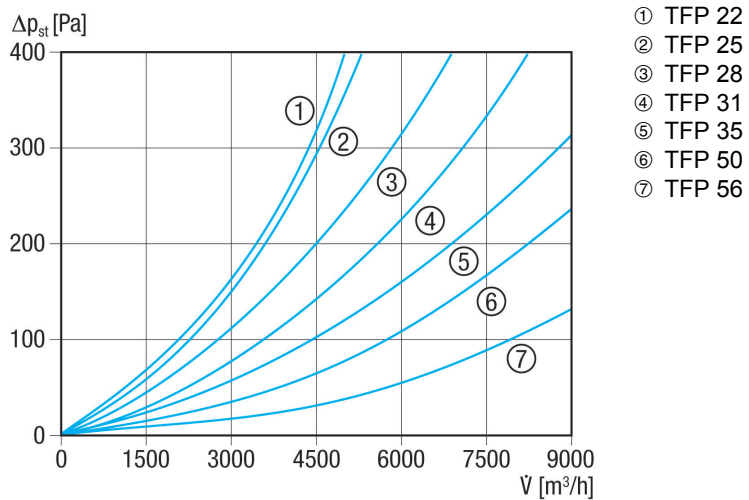

## Krátká informace

Filtr G4 (ISO coarse 85 %) pro instalaci do kanálu s rozměry 500mm x 300mm

Typové číslo

0149.0032

## Technické údaje

Umístění	Kanál
Montážní poloha	svisle / vodorovně
Materiál pouzdra	Ocelový plech, pozinkovaný
Hmotnost	9,5 kg
Hmotnost s obalem	9,5 kg
Třída filtru	ISO Coarse 85 % (G4)
Rozměr kanálu	500 mm x 300 mm
Šířka	540 mm
Výška	340 mm
Hloubka	500 mm
Šířka s obalem	540 mm
Výška s obalem	340 mm
Hloubka s obalem	500 mm
Teplota média při $I_{Max}$	70 °C
Balení	1 kus
Sortiment	D
GTIN (EAN)	4012799490326

## Výkres [mm]

A	B	C	D	E
500	300	520	320	500