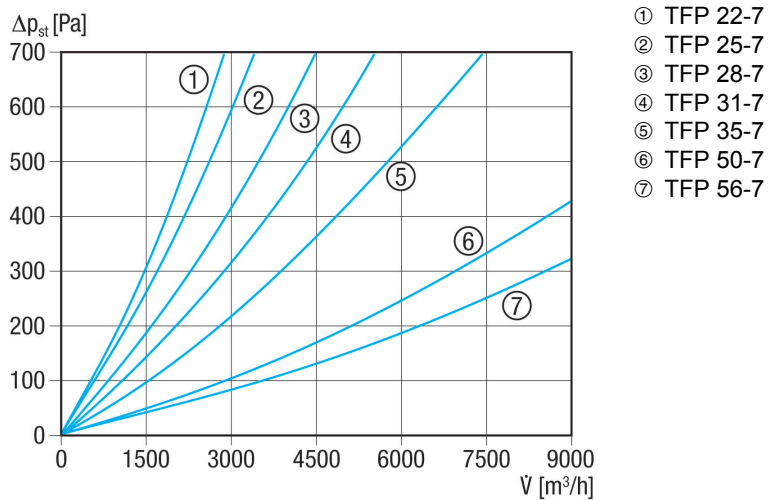

## Krátká informace

Filtr ISO ePM1 80 % (F7) pro instalaci do kanálu s rozměry 600mm x 350mm

Typové číslo

0149.0070

## Technické údaje

Umístění	Kanál
Montážní poloha	svisle / vodorovně
Materiál pouzdra	Ocelový plech, pozinkovaný
Hmotnost	12,99 kg
Hmotnost s obalem	13 kg
Druh filtru	Prachový a hmyzový filtr
Třída filtru	ISO ePM1 80 % (F7)
Rozměr kanálu	600 mm x 350 mm
Šířka	640 mm
Výška	390 mm
Hloubka	600 mm
Šířka s obalem	640 mm
Výška s obalem	390 mm
Hloubka s obalem	600 mm
Teplota média při $l_{Max}$	70 °C
Balení	1 kus
Sortiment	D
GTIN (EAN)	4012799490708

## Výkres [mm]

A	B	C	D	E
600	350	620	370	600