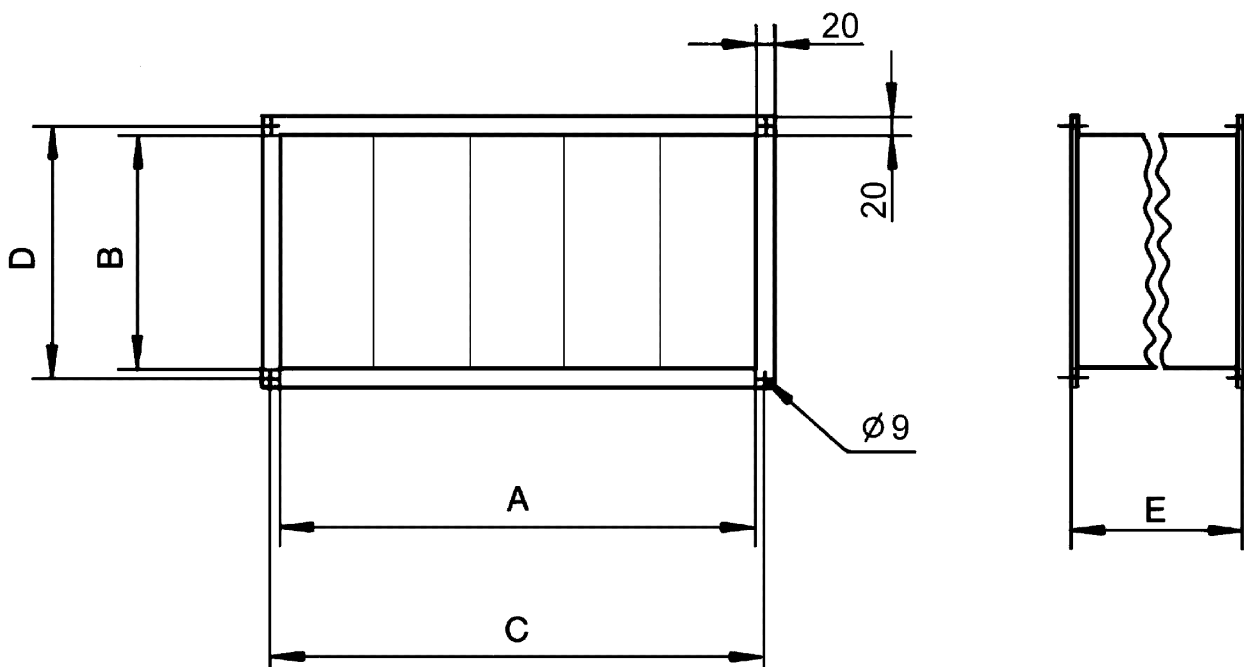

## Technické údaje

Umístění	Kanál
Montážní poloha	svisle / vodorovně
Materiál pouzdra	Ocelový plech, pozinkovaný
Hmotnost	12,99 kg
Hmotnost s obalem	13 kg
Druh filtru	Prachový a hmyzový filtr
Třída filtru	ISO ePM1 80 % (F7)
Rozměr kanálu	600 mm x 350 mm
Šířka	640 mm
Výška	390 mm
Hloubka	600 mm
Šířka s obalem	640 mm
Výška s obalem	390 mm
Hloubka s obalem	600 mm
Teplota média při $l_{Max}$	70 °C
Balení	1 kus
Sortiment	D
GTIN (EAN)	4012799490708

## Výkres [mm]

A	B	C	D	E
600	350	620	370	600