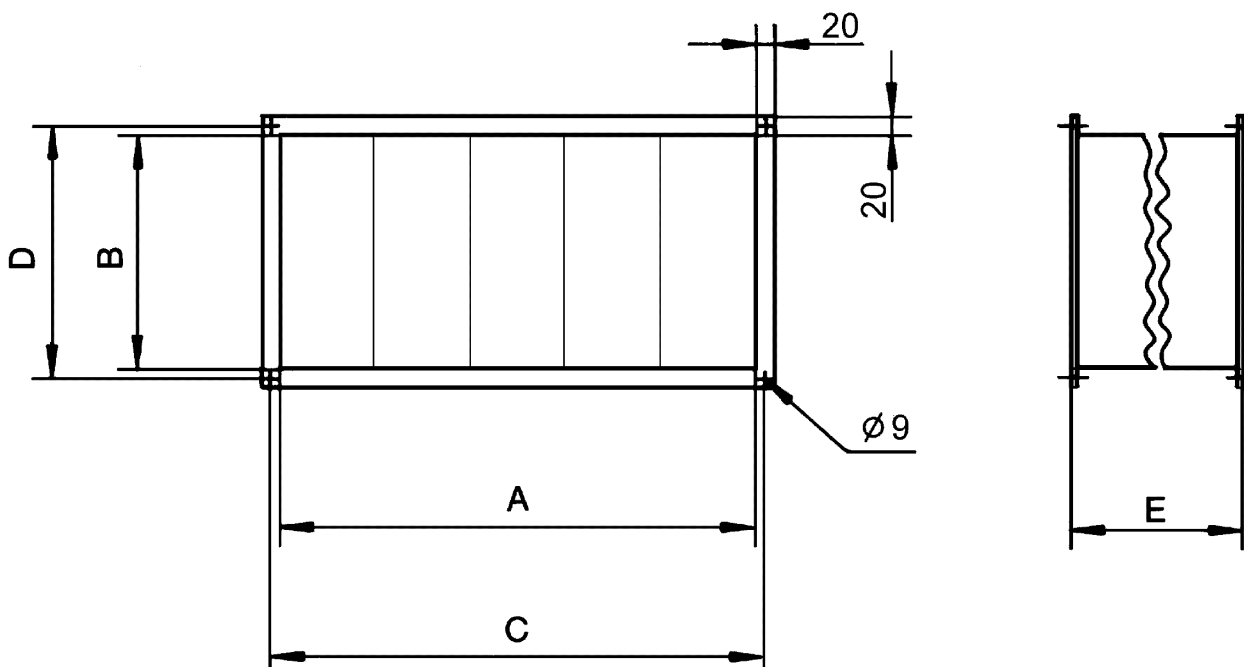

TFP 35-7

Krátká informace

Filtr ISO ePM1 80 % (F7) pro instalaci do kanálu s rozměry 700mm x 400mm

Typové číslo

0149.0071

Technické údaje

Umístění	Kanál
Montážní poloha	svisle / vodorovně
Materiál pouzdra	Ocelový plech, pozinkovaný
Hmotnost	14,4 kg
Hmotnost s obalem	14,41 kg
Druh filtru	Prachový a hmyzový filtr
Třída filtru	ISO ePM1 80 % (F7)
Rozměr kanálu	700 mm x 400 mm
Šířka	740 mm
Výška	440 mm
Hloubka	600 mm
Šířka s obalem	740 mm
Výška s obalem	440 mm
Hloubka s obalem	600 mm
Teplota média při I_{Max}	70 °C
Balení	1 kus
Sortiment	D
GTIN (EAN)	4012799490715

TFP 35-7

Charakteristika Tlakové ztráty TFP-7

- ① TFP 22-7
- ② TFP 25-7
- ③ TFP 28-7
- ④ TFP 31-7
- ⑤ TFP 35-7
- ⑥ TFP 50-7
- ⑦ TFP 56-7

Výkres [mm]

A	B	C	D	E
700	400	720	420	600

TFP 35-7