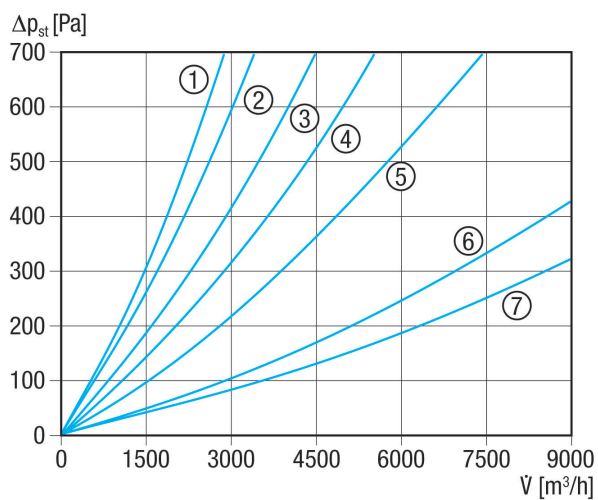

TFP 35-7

Krátká informace

Filtr ISO ePM1 80 % (F7) pro instalaci do kanálu s rozměry 700mm x 400mm

Typové číslo

0149.0071

Technické údaje

Umístění	Kanál
Montážní poloha	svisle / vodorovně
Materiál pouzdra	Ocelový plech, pozinkovaný
Hmotnost	14,4 kg
Hmotnost s obalem	14,41 kg
Druh filtru	Prachový a hmyzový filtr
Třída filtru	ISO ePM1 80 % (F7)
Rozměr kanálu	700 mm x 400 mm
Šířka	740 mm
Výška	440 mm
Hloubka	600 mm
Šířka s obalem	740 mm
Výška s obalem	440 mm
Hloubka s obalem	600 mm
Teplota média při I_{Max}	70 °C
Balení	1 kus
Sortiment	D
GTIN (EAN)	4012799490715

TFP 35-7

Charakteristika Tlakové ztráty TFP-7

- ① TFP 22-7
- ② TFP 25-7
- ③ TFP 28-7
- ④ TFP 31-7
- ⑤ TFP 35-7
- ⑥ TFP 50-7
- ⑦ TFP 56-7

Výkres [mm]

A	B	C	D	E
700	400	720	420	600

TFP 35-7