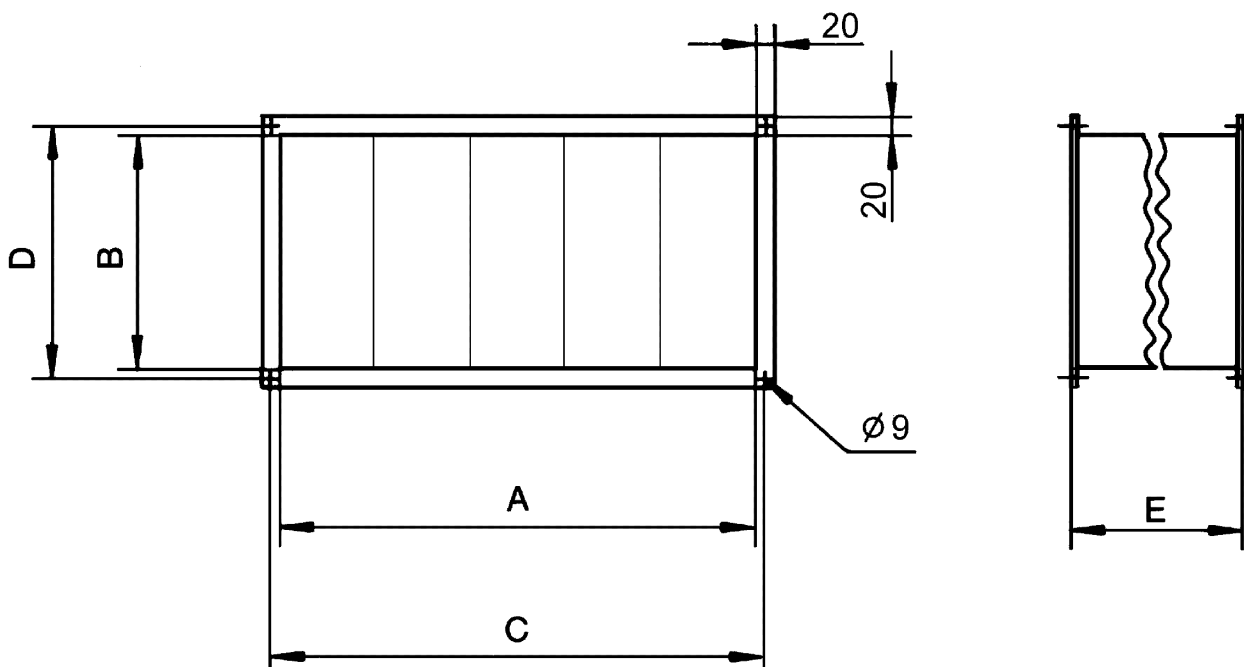

TFP 35

Krátká informace

Filtr G4 (ISO coarse 85 %) pro instalaci do kanálu s rozměry 700mm x 400mm

Typové číslo

0149.0035

Technické údaje

Umístění	Kanál
Montážní poloha	svisle / vodorovně
Materiál pouzdra	Ocelový plech, pozinkovaný
Hmotnost	14,3 kg
Hmotnost s obalem	14,3 kg
Třída filtru	ISO Coarse 85 % (G4)
Rozměr kanálu	700 mm x 400 mm
Šířka	740 mm
Výška	440 mm
Hloubka	600 mm
Šířka s obalem	740 mm
Výška s obalem	440 mm
Hloubka s obalem	600 mm
Teplota média při I_{Max}	70 °C
Balení	1 kus
Sortiment	D
GTIN (EAN)	4012799490357

TFP 35

Charakteristika Tlakové ztráty TFP

Výkres [mm]

A	B	C	D	E
700	400	720	420	600

TFP 35