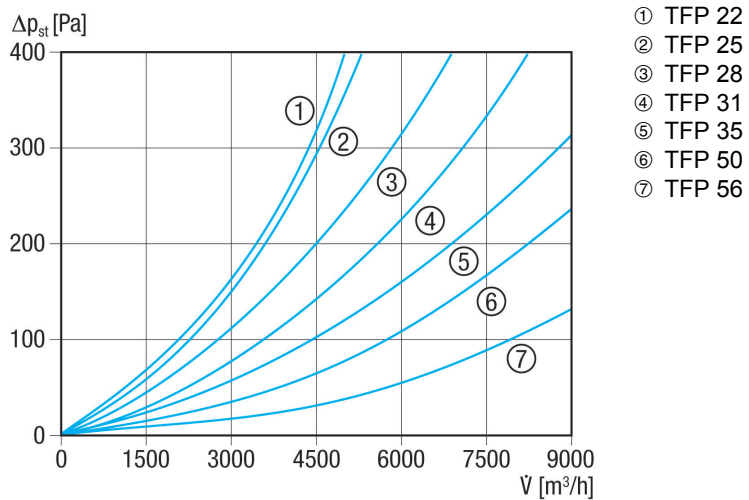

TFP 35

Krátká informace

Filtr G4 (ISO coarse 85 %) pro instalaci do kanálu s rozměry 700mm x 400mm

Typové číslo

0149.0035

Technické údaje

Umístění	Kanál
Montážní poloha	svisle / vodorovně
Materiál pouzdra	Ocelový plech, pozinkovaný
Hmotnost	14,3 kg
Hmotnost s obalem	14,3 kg
Třída filtru	ISO Coarse 85 % (G4)
Rozměr kanálu	700 mm x 400 mm
Šířka	740 mm
Výška	440 mm
Hloubka	600 mm
Šířka s obalem	740 mm
Výška s obalem	440 mm
Hloubka s obalem	600 mm
Teplota média při I_{Max}	70 °C
Balení	1 kus
Sortiment	D
GTIN (EAN)	4012799490357

TFP 35

Charakteristika Tlakové ztráty TFP

Výkres [mm]

A	B	C	D	E
700	400	720	420	600

TFP 35