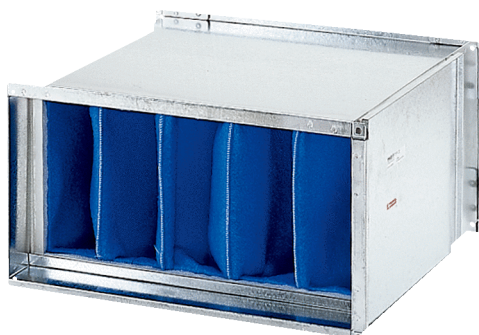

TFP 35

Krátká informace

Filtr G4 (ISO coarse 85 %) pro instalaci do kanálu s rozměry 700mm x 400mm

Typové číslo

0149.0035

Technické údaje

Umístění	Kanál
Montážní poloha	svisle / vodorovně
Materiál pouzdra	Ocelový plech, pozinkovaný
Hmotnost	14,3 kg
Hmotnost s obalem	14,3 kg
Třída filtru	ISO Coarse 85 % (G4)
Rozměr kanálu	700 mm x 400 mm
Šířka	740 mm
Výška	440 mm
Hloubka	600 mm
Šířka s obalem	740 mm
Výška s obalem	440 mm
Hloubka s obalem	600 mm
Teplota média při I_{Max}	70 °C
Balení	1 kus
Sortiment	D
GTIN (EAN)	4012799490357