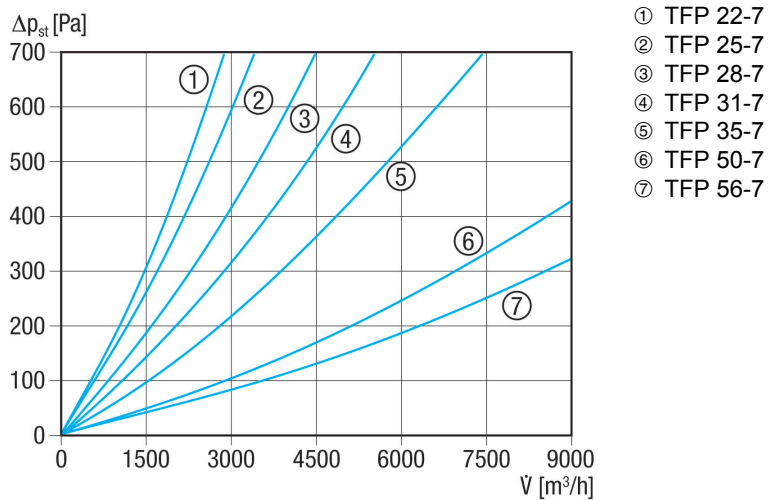

TFP 50-7

Krátká informace

Filtr ISO ePM1 80 % (F7) pro instalaci do kanálu, 800mm x 500mm

Typové číslo

0149.0072

Technické údaje

Umístění	Kanál
Montážní poloha	svisle / vodorovně
Materiál pouzdra	Ocelový plech, pozinkovaný
Hmotnost	20,27 kg
Hmotnost s obalem	20,3 kg
Druh filtru	Prachový a hmyzový filtr
Třída filtru	ISO ePM1 80 % (F7)
Rozměr kanálu	800 mm x 500 mm
Šířka	840 mm
Výška	540 mm
Hloubka	700 mm
Šířka s obalem	840 mm
Výška s obalem	540 mm
Hloubka s obalem	700 mm
Teplota média při I_{Max}	70 °C
Balení	1 kus
Sortiment	D
GTIN (EAN)	4012799490722

TFP 50-7

Charakteristika Tlakové ztráty TFP-7

Výkres [mm]

A	B	C	D	E
800	500	820	520	700

TFP 50-7