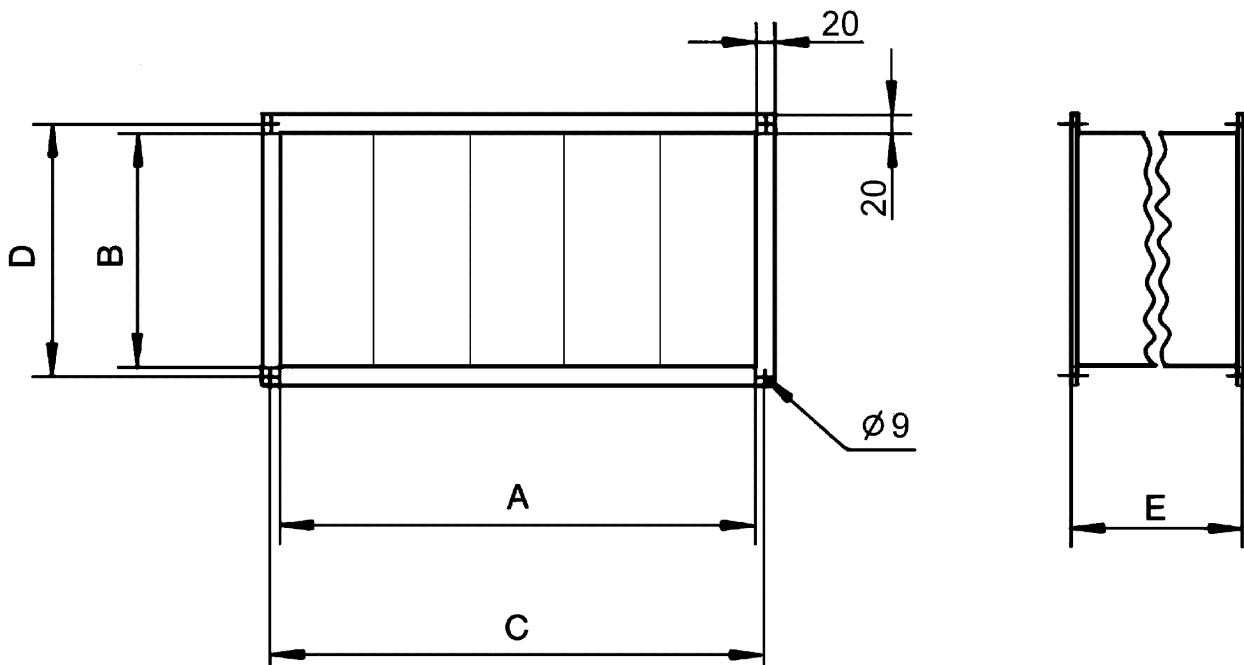

TFP 50-7

Krátká informace

Filtr ISO ePM1 80 % (F7) pro instalaci do kanálu, 800mm x 500mm

Typové číslo

0149.0072

Technické údaje

Umístění	Kanál
Montážní poloha	svisle / vodorovně
Materiál pouzdra	Ocelový plech, pozinkovaný
Hmotnost	20,27 kg
Hmotnost s obalem	20,3 kg
Druh filtru	Prachový a hmyzový filtr
Třída filtru	ISO ePM1 80 % (F7)
Rozměr kanálu	800 mm x 500 mm
Šířka	840 mm
Výška	540 mm
Hloubka	700 mm
Šířka s obalem	840 mm
Výška s obalem	540 mm
Hloubka s obalem	700 mm
Teplota média při I_{Max}	70 °C
Balení	1 kus
Sortiment	D
GTIN (EAN)	4012799490722

TFP 50-7

Charakteristika Tlakové ztráty TFP-7

Výkres [mm]

A	B	C	D	E
800	500	820	520	700

TFP 50-7