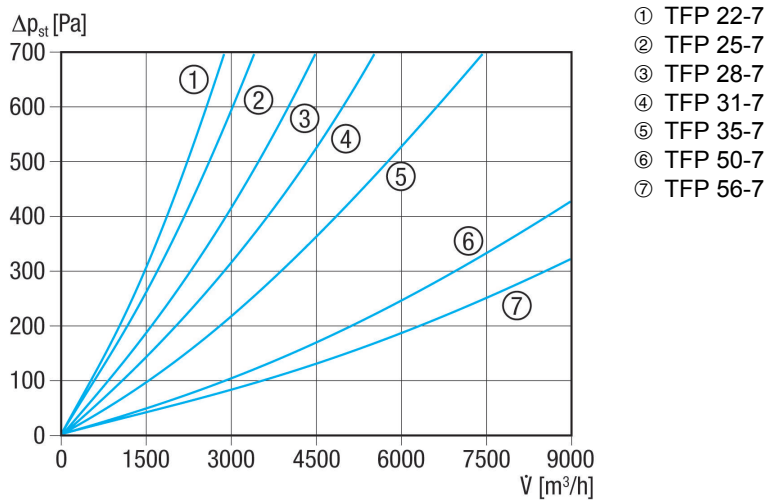

TFP 56-7

Krátká informace

Filtr ISO ePM1 80 % (F7) pro instalaci do kanálu, 1000mm x 500mm

Typové číslo

0149.0073

Technické údaje

Umístění	Kanál
Montážní poloha	svisle / vodorovně
Materiál pouzdra	Ocelový plech, pozinkovaný
Hmotnost	23 kg
Hmotnost s obalem	23 kg
Druh filtru	Prachový a hmyzový filtr
Třída filtru	ISO ePM1 80 % (F7)
Rozměr kanálu	1.000 mm x 500 mm
Šířka	1.040 mm
Výška	540 mm
Hloubka	700 mm
Šířka s obalem	1.040 mm
Výška s obalem	540 mm
Hloubka s obalem	700 mm
Teplota média při I_{Max}	70 °C
Balení	1 kus
Sortiment	D
GTIN (EAN)	4012799490739

TFP 56-7

Charakteristika Tlakové ztráty TFP-7

Výkres [mm]

A	B	C	D	E
1.000	500	1.020	520	700

TFP 56-7