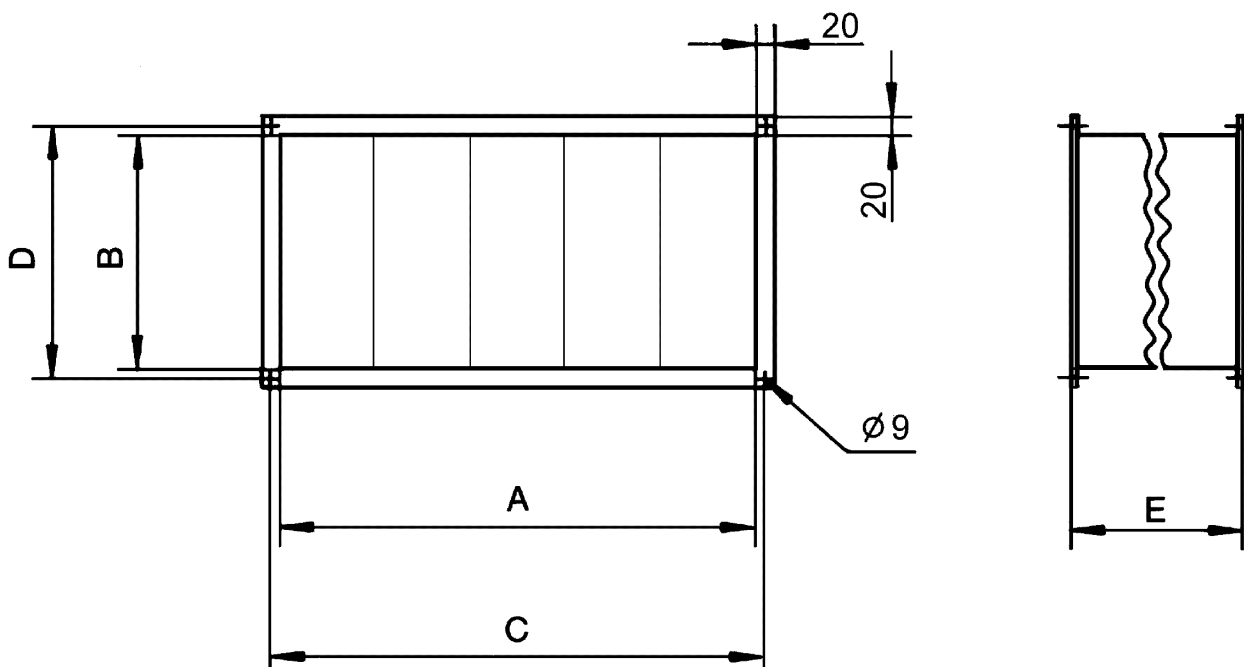

TFP 56-7

Krátká informace

Filtr ISO ePM1 80 % (F7) pro instalaci do kanálu, 1000mm x 500mm

Typové číslo

0149.0073

Technické údaje

Umístění	Kanál
Montážní poloha	svisle / vodorovně
Materiál pouzdra	Ocelový plech, pozinkovaný
Hmotnost	23 kg
Hmotnost s obalem	23 kg
Druh filtru	Prachový a hmyzový filtr
Třída filtru	ISO ePM1 80 % (F7)
Rozměr kanálu	1.000 mm x 500 mm
Šířka	1.040 mm
Výška	540 mm
Hloubka	700 mm
Šířka s obalem	1.040 mm
Výška s obalem	540 mm
Hloubka s obalem	700 mm
Teplota média při I_{Max}	70 °C
Balení	1 kus
Sortiment	D
GTIN (EAN)	4012799490739

TFP 56-7

Charakteristika Tlakové ztráty TFP-7

Výkres [mm]

A	B	C	D	E
1.000	500	1.020	520	700

TFP 56-7